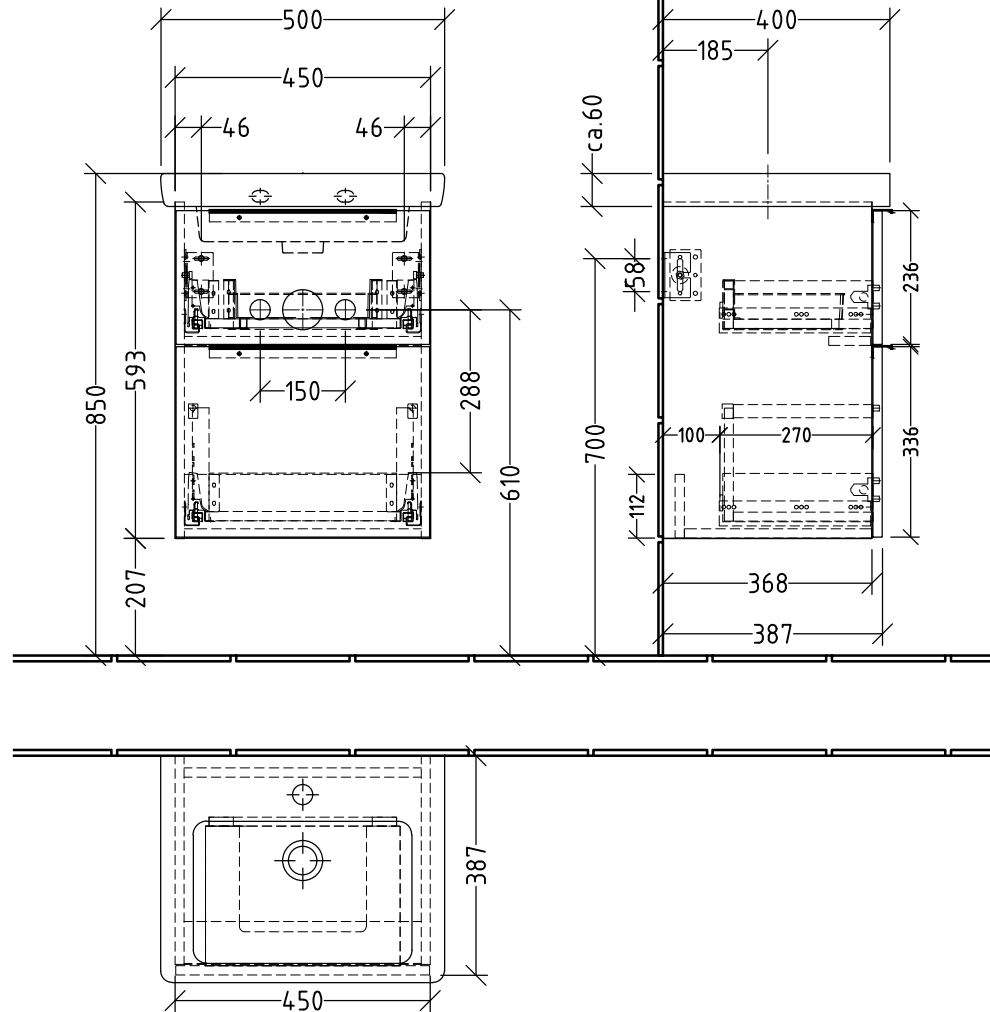

3G610 _____
 zu Subway 2.0 7315 F0

Siphonangaben
 vom Hersteller

Montagezeichnung
3way - UM, UF

Zeichner
SKJ
 Datum
16.07.2018

Alle Angaben in mm - Technische Änderungen vorbehalten.
 Diese Zeichnung ist unser geistiges Eigentum und darf ohne unsere
 Genehmigung nicht kopiert oder Dritten zugänglich gemacht werden.