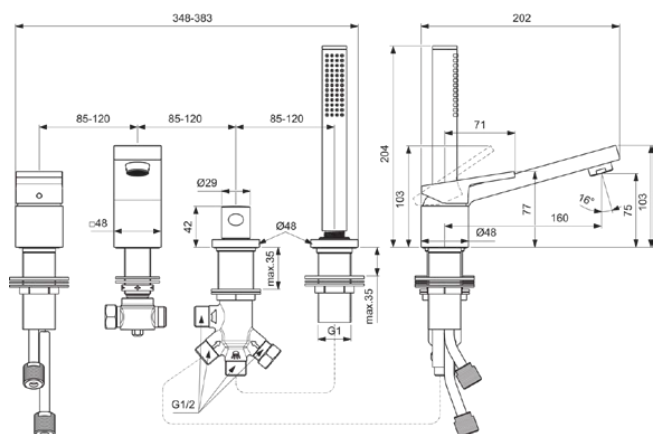

## BD518AA

EXTRA | Wannenrand-Badearmatur 348x202x204 mm, 160 mm vertikaler Abstand bis Mitte Auslauf in chrom, 12 l/min (3 bar) | Click-Technologie, FirmaFlow, SmartShine Oberfläche

### Allgemeine Informationen

Produktkategorie:	Brausearmaturen
Produktart:	Wannenrand-Badearmatur
Marke:	Ideal Standard
Kollektion:	EXTRA
Designer:	Palomba Serafini Associati
Colour:	AA - Chrom
Oberflächenveredelung:	glänzend
Maximale Höhe (mm):	204
Maximale Breite (mm):	348
Ausladung (mm):	202
Befestigungsart:	Schaftverschraubung
Nettogewicht (kg):	4.49
EAN Code:	3800861111443

### Im Lieferumfang enthaltene Produkte

BC774AA: IDEALRAIN | 1-Funktionshandbrause 25x25x198 mm in chrom, 8 l/min (3 bar)