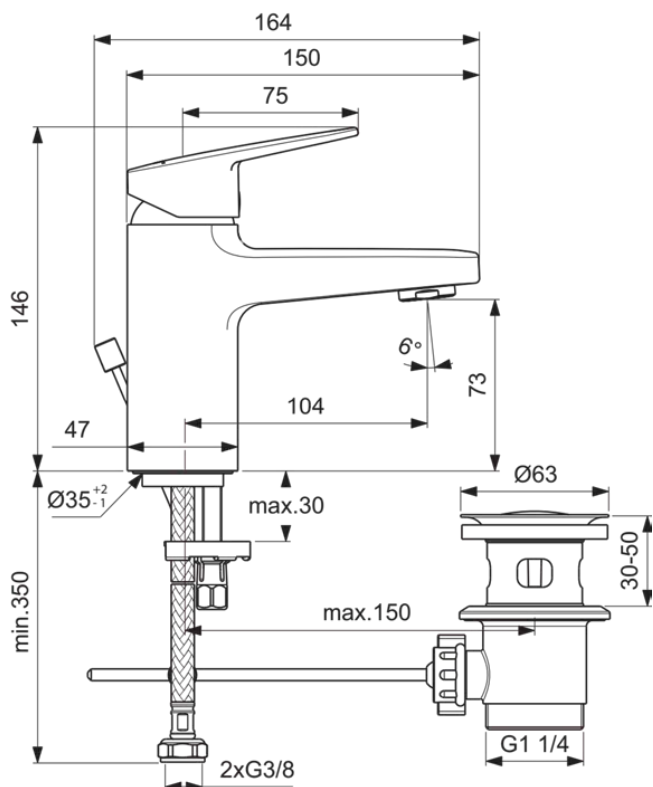

CERAPLAN

BD274AA

CERAPLAN | Waschtischarmatur 47x164x146 mm, 103 mm vertikaler Abstand bis Mitte Auslauf in chrom, 3.8 l/min (3 bar), mit Ablaufgarnitur | EasyFix+, Click-Technologie, EPD, FirmaFlow, SmartShine Oberfläche

Bild & Zeichnung

Allgemeine Informationen

Produktkategorie:	Waschtischarmaturen
Produktart:	Waschtischarmatur
Marke:	Ideal Standard
Kollektion:	CERAPLAN
Designer:	Palomba Serafini Associati
Colour:	AA - Chrom
Oberflächenveredelung:	glänzend
Maximale Höhe (mm):	146
Maximale Breite (mm):	47
Ausladung (mm):	164
Befestigungsart:	EasyFix+
Nettogewicht (kg):	1.51
EAN Code:	3800861104513