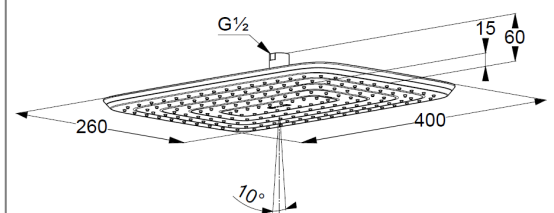

Technische Daten

KLUDI FRESHLINE
Kopfbrause 1 S
400 mm x 260 mm
DN 15

Artikel- Nr.:
6440005-00

Oberfläche:
05 chrom

Artikeltext
Hersteller KLUDI GmbH & Co. KG
Typ: KLUDI FRESHLINE
Kopfbrause 1 S DN 15
400 x 260 mm
Artikel- Nr.: 6440005-00
Kopfbrause 1 S
mit einer Strahlart
mit Kalkschnellreinigung
Durchflussmenge bei 3 bar= 34 l/ min.
Anschlussgewinde G 1/2"
mit Kugelgelenk
400 mm x 260 mm softedge
Siebdichtung

Produktabbildung

Maßzeichnung

Durchflussdiagramm