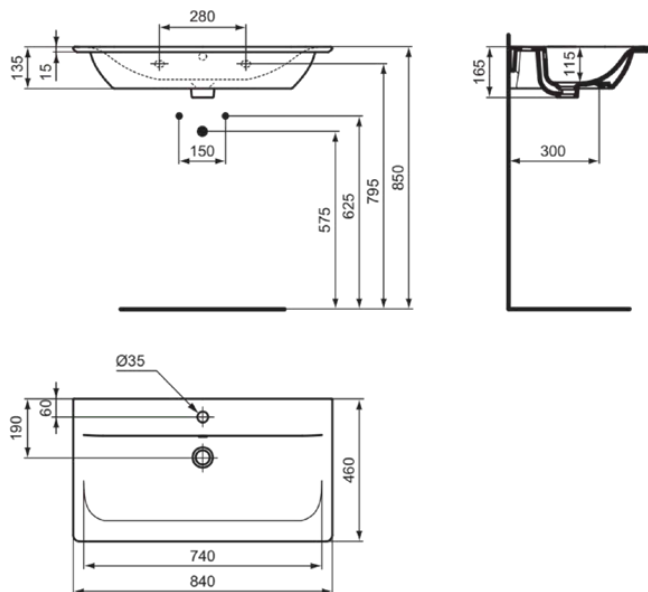

CONNECT AIR

E0279V3

CONNECT AIR | Möbelwaschtisch 840x460x165 mm in schwarz seidenmatt, 1 Hahnloch, mit Überlauf

Bild & Zeichnung

Allgemeine Informationen

Produktkategorie:	Waschtische
Produktart:	Möbelwaschtisch
Marke:	Ideal Standard
Kollektion:	CONNECT AIR
Designer:	Studio Levien
Colour:	V3 - Schwarz Seidenmatt
Oberflächenveredelung:	satın
Maximale Höhe (mm):	165
Maximale Breite (mm):	840
Ausladung (mm):	460
Nettogewicht (kg):	16.00
VVS:	781950421
EAN Code:	5017830553540

Downloads

- [Installation Guide](#)

Produktstandards & Zertifikate

Normen:	EN 14688
Declaration of Performance classification (DoP):	CL25

Produktspezifikationen

Farbcode:	V3
Farbbeschreibung:	schwarz seidenmatt
Geschliffene Unterseite:	Nein
Barrierefreies Produkt:	Nein
Mit Kettenöse:	Nein
Material:	Keramik
Materialspezifikation:	Feinfeuerton
Anzahl von Hahnlöchern je Waschbecken:	1
Anzahl von Waschbecken:	1
Sichtbarer Überlauf:	Ja
PVD Technologie:	Nein
Ablagefläche:	Hinten
Oberflächenveredelung:	satın
Position des Hahnlochs:	Mitte
Form des Überlaufs:	Rund
Mit Rückwand:	Nein
Mit Verschlussstopfen:	Nein
Mit Überlauf:	Ja
Mit Siphon:	Nein
Montageart:	wandhängend