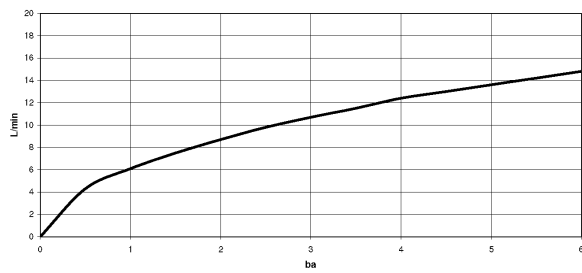

Waschtisch - MEM

Waschtisch-Einhandbatterie - Dark Platinum matt

Artikelnummer: 29 210 782-99

Durchflussdiagramm