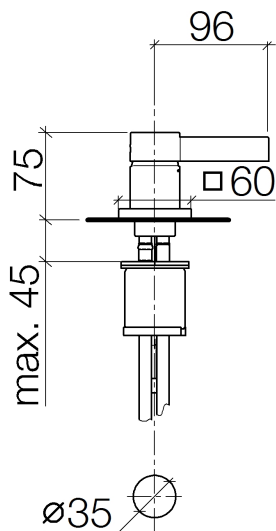

## Waschtisch - MEM

Waschtisch-Einhandbatterie - Dark Platinum matt

Artikelnummer: 29 210 782-99

- Bohrungsdurchmesser 35 mm
- Rosette 60 x 60 mm
- 3x Druckschlauch M 10 x 1 eingeschraubt, dichtsgeprüft

Dark Platinum matt

## Maßzeichnung

Alle Angaben in mm / inch = mm x 0,0394

Waschtisch - MEM

Waschtisch-Einhandbatterie - Dark Platinum matt

Artikelnummer: 29 210 782-99