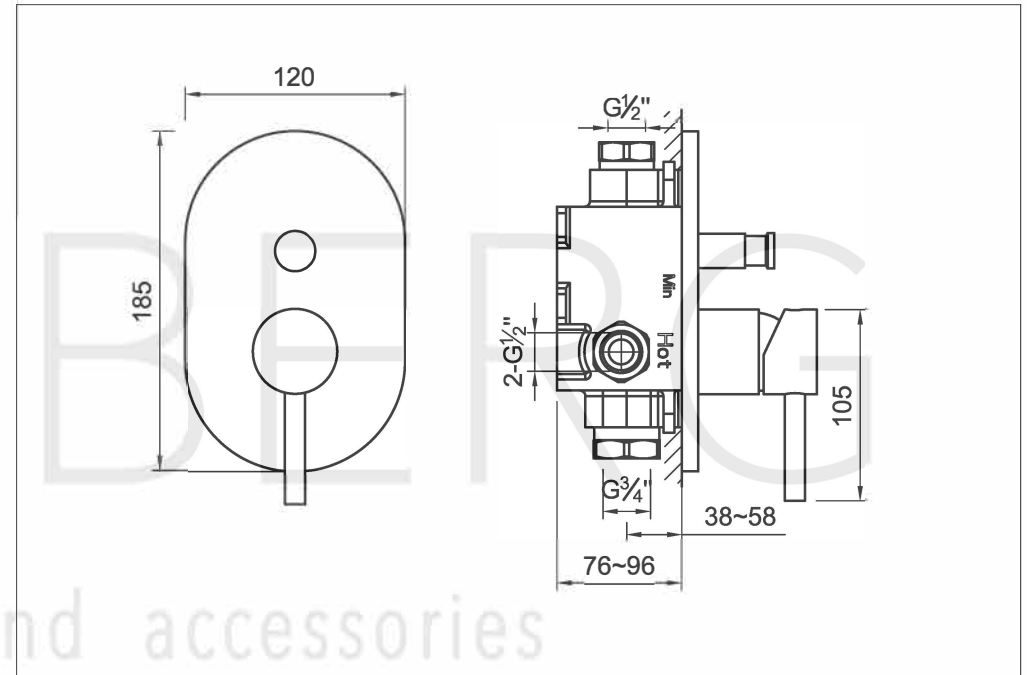

STEINBERG

Fertigmontageset

Art.Nr.100 2103 3 S

Installation

Technische Zeichnung

Explosionszeichnung