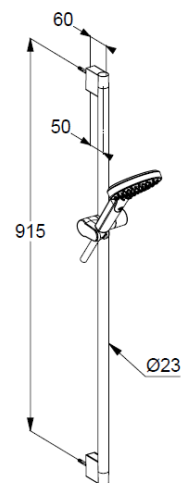

Brauseschlauch

kunststoffummantelt

mit Metalleffekt

mit konischen Muttern

verdrehicher

G $\frac{1}{2}$  x G $\frac{1}{2}$  x 1600mm

Wandstange 900mm

höhenverstellbare Handbrausehalterung

mit Befestigungsmaterial

zur starren Wandmontage

### Produktabbildung/ Product picture

### Maßzeichnung/ Dimensional drawing