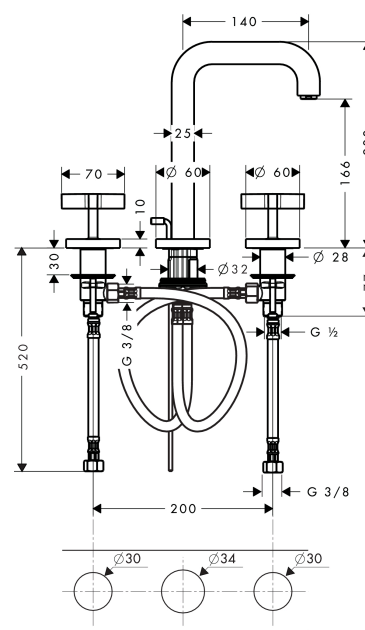

## AXOR Citterio

**3-Loch Waschtischarmatur 170 mit Auslauf 140 mm, Kreuzgriffen, Rosetten und Zugstangen-  
Ablaufgarnitur**

Oberfläche: **Polished Red Gold** Artikelnummer: **39133300**

### Merkmale

- besteht aus: 3-Loch Waschtischarmatur, Ablaufgarnitur
- ComfortZone 170
- Ausladung: 140 mm
- Auslaufhöhe: 166 mm
- Griffvariante: Kreuzgriff
- Strahlart: Normalstrahl
- maximale Durchflussmenge bei 3 bar: 5 l/min
- Keramikventile heiß/ kalt 180°
- für Durchlauferhitzer geeignet
- Zugstangen-Ablaufgarnitur G 1¼
- Anschlussart: G ¾ Anschlussschläuche
- Anschlussgröße: DN15
- EU-Taxonomie: max. 6 l/min - wesentlicher Beitrag (SC) möglich
- DVGW NW-6501BT0602
- PA-IX 18083/IO

### Produktabbildung

### Maßzeichnung

**AXOR Citterio**  
**3-Loch Waschtischarmatur 170 mit Auslauf 140 mm, Kreuzgriffen, Rosetten und Zugstangen-**  
**Ablaufgarnitur**  
 Oberfläche: **Polished Red Gold**    Artikelnummer: **39133300**