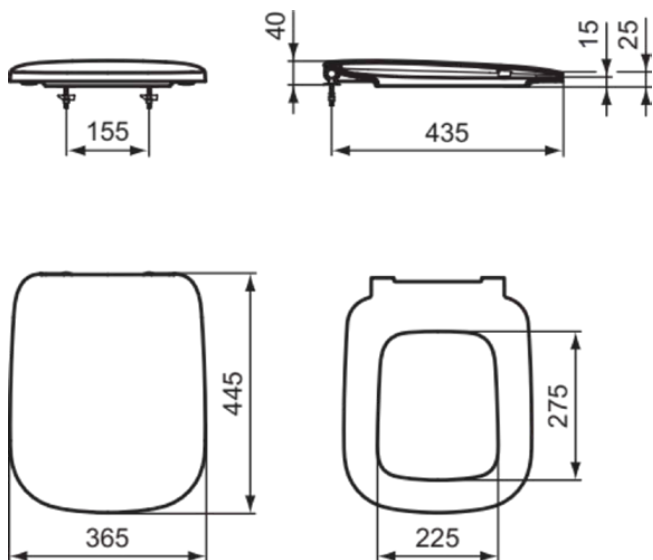

## T318101

ESEDRA | Wrapover Sitz 365x445x40 mm in weiß glänzend | SoftClosing WC

### Allgemeine Informationen

Produktkategorie:	WC-Sitze
Produktart:	Wrapover Sitz
Marke:	Ideal Standard
Kollektion:	ESEDRA
Designer:	Studio Levien
Colour:	01 - Weiß Glänzend
Oberflächenveredelung:	glänzend
Maximale Höhe (mm):	40
Maximale Breite (mm):	365
Ausladung (mm):	445
Befestigungsart:	Scharnierset
Nettogewicht (kg):	2.20
EAN Code:	8014140447016