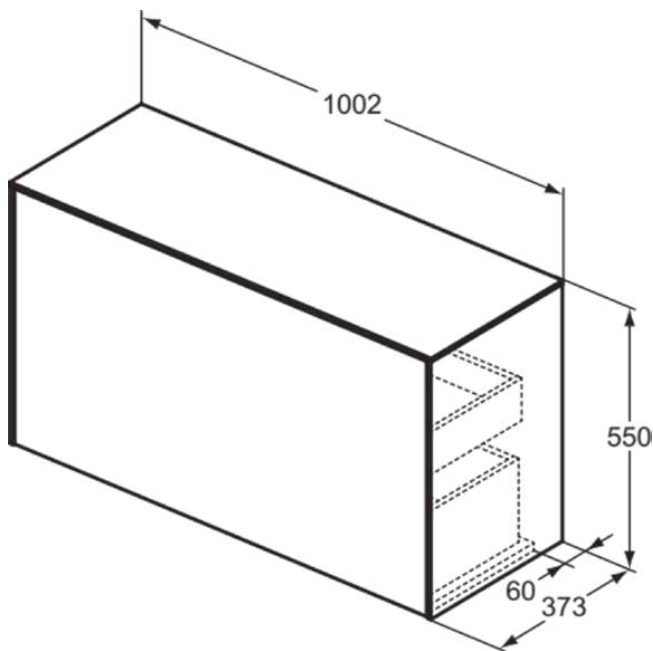

## T4319Y1

CONCA | Waschtisch-Unterschrank 1002x373x550 mm in weiß matt lackiert, 2 Schubladen | Vollauszug, Push-to-open, SoftClosing, Vormontiert, Nachhaltig gewonnenes Holz, Echtholz furnier

### Allgemeine Informationen

Produktkategorie:	Möbel
Produktart:	Waschtisch-Unterschrank
Marke:	Ideal Standard
Kollektion:	CONCA
Designer:	Palomba Serafini Associati
Colour:	Y1 - Weiß Matt Lackiert
Oberflächenveredelung:	Matt
Maximale Höhe (mm):	550
Maximale Breite (mm):	1002
Ausladung (mm):	373
Befestigungsart:	Befestigungsset
Nettogewicht (kg):	40.40
EAN Code:	8014140463856