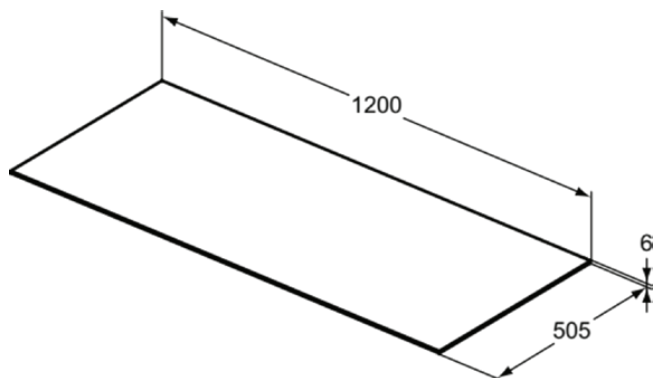

## T3972DH

CONCA | Waschtischplatte 1202x505x6 mm in marmor calacatta

### Allgemeine Informationen

Produktkategorie:	Möbel
Produktart:	Waschtischplatte
Marke:	Ideal Standard
Kollektion:	CONCA
Designer:	Palomba Serafini Associati
Colour:	DH - Marmor Calacatta
Oberflächenveredelung:	glänzend
Maximale Höhe (mm):	6
Maximale Breite (mm):	1202
Ausladung (mm):	505
Nettogewicht (kg):	8,00
EAN Code:	8014140461975