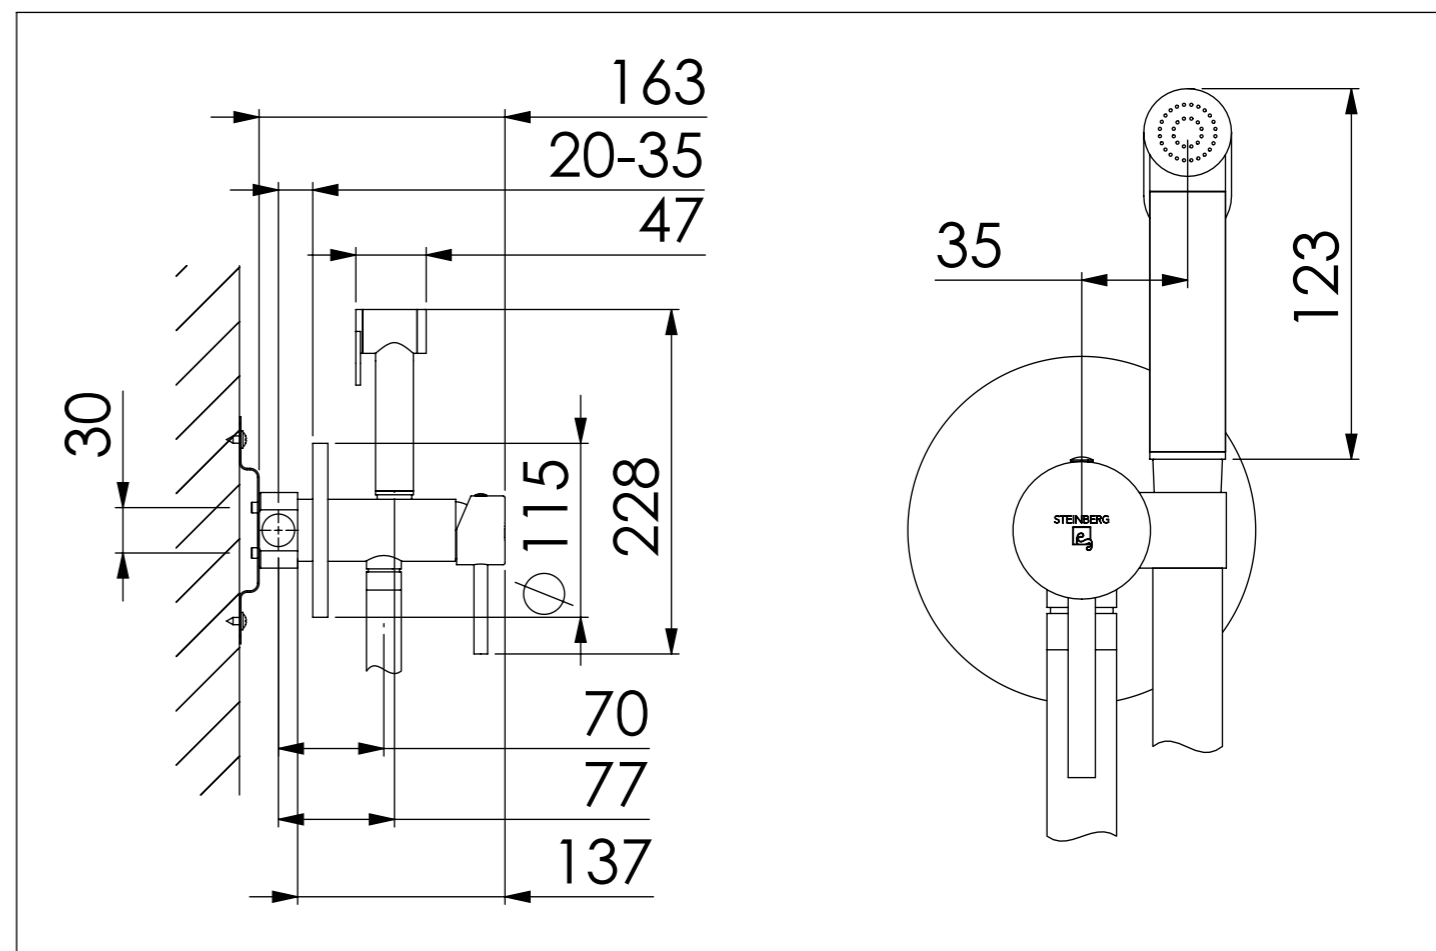

# Unterputz - Einhebelmischer mit Bidet Spray

Single lever concealed mixer with bidet spray

Art.Nr. 100 1350 / S

Installation / Installation / instalación / l'installation

Technische Zeichnung / technical drawing / dibujo técnico / dessin technique