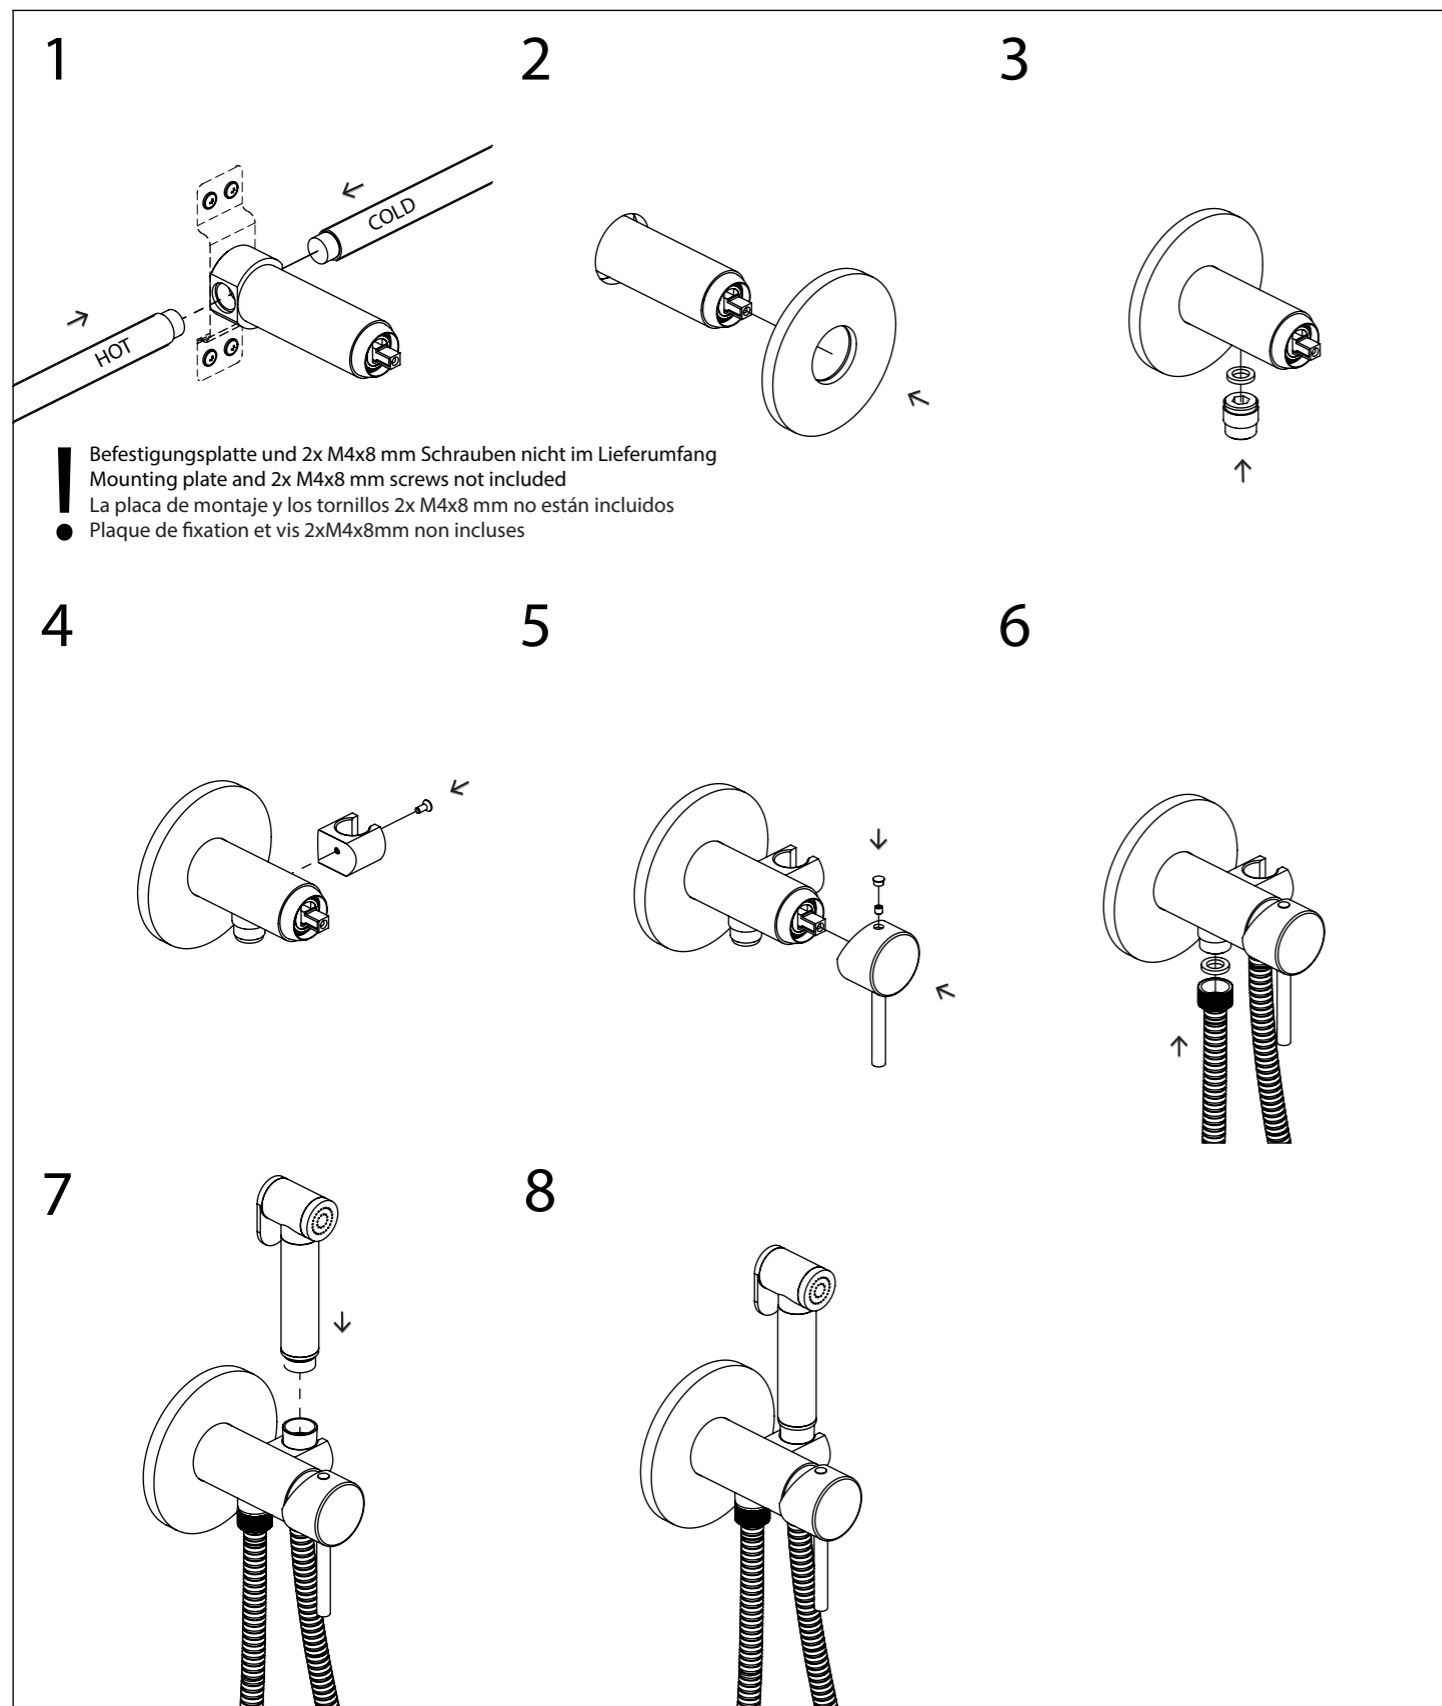

# Unterputz - Einhebelmischer mit Bidet Spray

Single lever concealed mixer with bidet spray

Art.Nr. 100 1350 / S

Installation / Installation / instalación / l'installation

Technische Zeichnung / technical drawing / dibujo técnico / dessin technique

Explosionszeichnung / exploded drawing / despiece / vue éclatée