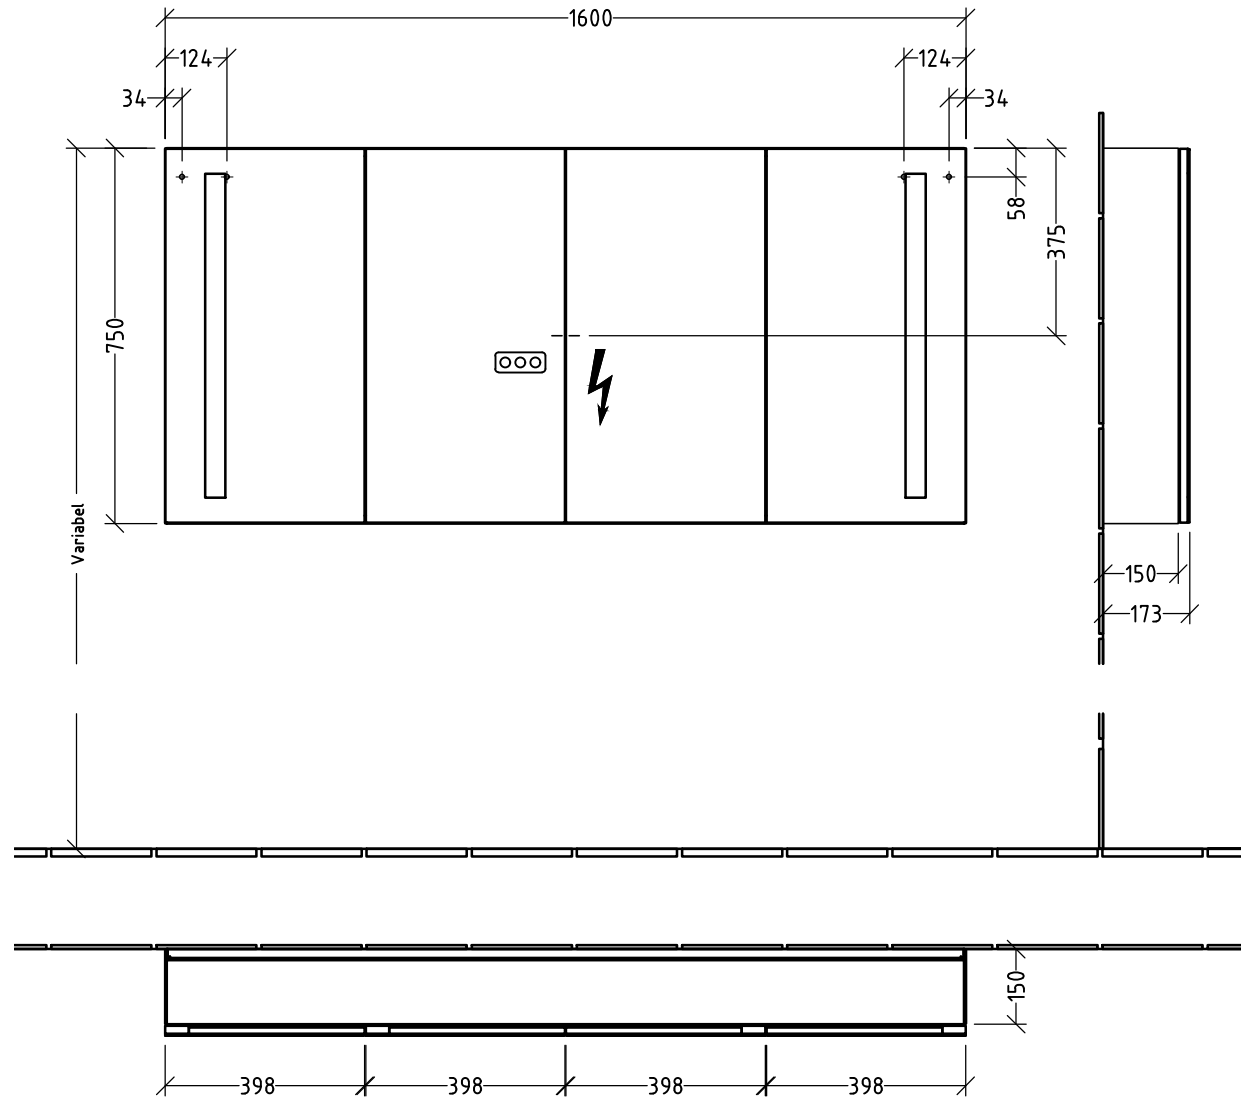

AU320

N $\frac{1}{L_1}$
○○○

220 - 240 V loser Netzanschluss (laut VDE 0100 Teil 701)

SANI PA
Villeroy & Boch Group

Montagezeichnung
Reflection Aluminium - AU

Zeichner
Ly
Datum
21.05.2019

Alle Angaben in mm - Technische Änderungen vorbehalten.
Diese Zeichnung ist unser geistiges Eigentum und darf ohne unsere
Genehmigung nicht kopiert oder Dritten zugänglich gemacht werden.