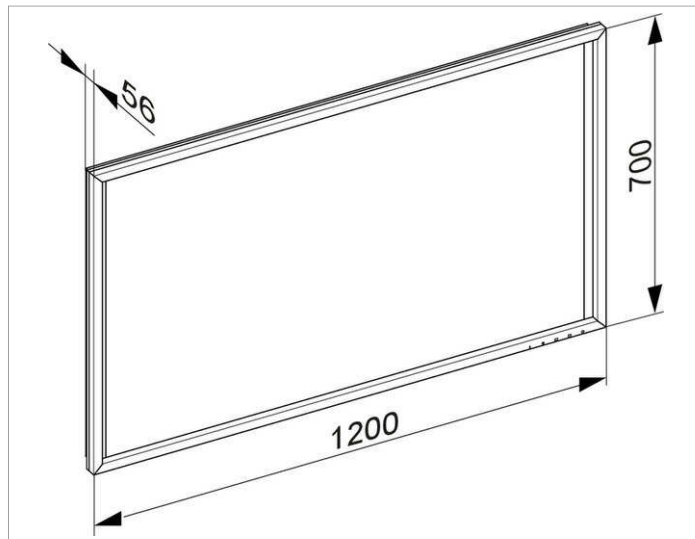

Edition 90

19097013500 Lichtspiegel

PRODUKT

ZEICHNUNG

PRODUKTBESCHREIBUNG

stufenlos einstellbare Lichtfarbe von 2700 Kelvin (warmweiß) bis 6500 Kelvin (Tageslicht),
 umlaufender verchromter Rahmen

Bedienung:

EEK: A++, A+, A, 27 kWh/1000h

OBERFLÄCHE

27 Watt

ABMESSUNG

1200 x 700 x 56 mm

HINWEIS

Außenmaß = Breite x Höhe x Tiefe