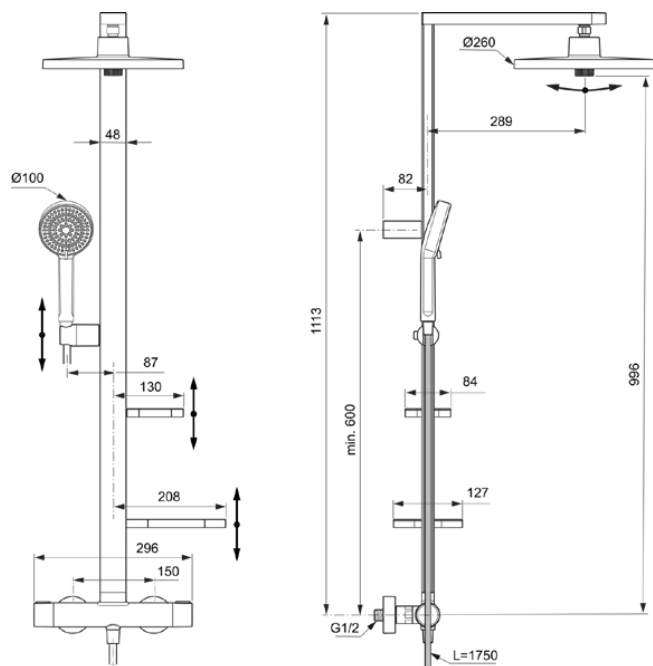

ALU+

BD583SI

Alu+ | Duschsystem AP 356x501x1113 mm in silber, 12.0 l/min (3 bar) | 3 Strahlarten, Thermostatfunktion, Wasser- & Energiesparend

Bild & Zeichnung

Allgemeine Informationen

Produktkategorie:	Duschsysteme
Produktart:	Duschsystem AP
Marke:	Ideal Standard
Kollektion:	Alu+
Designer:	Palomba Serafini Associati
Colour:	SI - Silber
Oberflächenveredelung:	satin
Maximale Höhe (mm):	1113
Maximale Breite (mm):	356
Ausladung (mm):	501
Befestigungsart:	S-Anschluss
Nettogewicht (kg):	6.92
EAN Code:	3800861117285

Im Lieferumfang enthaltene Produkte

BD581SI:	IDEALRAIN ALU+ Kopfbrause 260x91x260 mm in silber, 12 l/min (3 bar)
BD580SI:	IDEALRAIN ALU+ Multi-Funktionshandbrause 100x56x232 mm in silber, 8 l/min (3 bar)
BE175SI:	IDEALRAIN Brauseschlauch 1750 mm in silber

Produktspezifikationen

Einstellbare Befestigungspunkte:	Ja
Einstellbarer Sprühmodus:	Ja
Anzahl der Griffe:	2
Anzahl der Seifenkörbe:	0
Anzahl der Strahlarten:	2
Anzahl der Handtuchhalter:	0
Farbcode:	SI
Farbbeschreibung:	silber
Verdeckte Befestigung:	Ja

ALU+

BD583SI

Alu+ | Duschsystem AP 356x501x1113 mm in silber, 12.0 l/min (3 bar) | 3 Strahlarten, Thermostatfunktion, Wasser- & Energiesparend

Produktspezifikationen

Mit Zahnbecher:	Nein
Mit Wandhalterung:	Nein
Mit Wandanschlussbogen:	Nein
Befestigungsmaterial im Lieferumfang enthalten:	Ja
Befestigungsart:	S-Anschluss
Montageart:	wandhängend