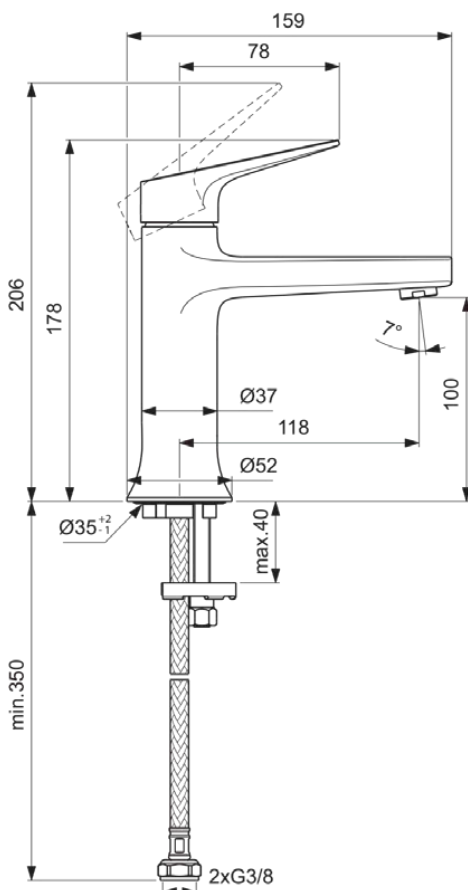

LDV

BD654A2

LDV | Waschtischarmatur 52x159x178 mm, 118 mm vertikaler Abstand bis Mitte Auslauf in brushed gold, 3.8 l/min (3 bar), ohne Ablaufgarnitur | EasyFix, PVD Technologie

Bild & Zeichnung

Allgemeine Informationen

Produktkategorie:	Waschtischarmaturen
Produktart:	Waschtischarmatur
Marke:	Ideal Standard
Kollektion:	LDV
Designer:	Palomba Serafini Associati
Colour:	A2 - Brushed Gold
Oberflächenveredelung:	satın
Maximale Höhe (mm):	178
Maximale Breite (mm):	52
Ausladung (mm):	159
Befestigungsart:	EasyFix
Nettogewicht (kg):	1.02
EAN Code:	3800861127048

LDV

BD654A2

LDV | Waschtischarmatur 52x159x178 mm, 118 mm vertikaler Abstand bis Mitte Auslauf in brushed gold, 3.8 l/min (3 bar), ohne Ablaufgarnitur | EasyFix, PVD Technologie

Produktspezifikationen

Auslaufart:	Starr
Oberflächenschutz:	PVD
Oberflächenveredelung:	satin
Strahlreglerart:	Luftsprudler
Sichtbarkeit des Strahlreglers:	Sichtbar
Einstellbar Strahlregler:	Nein
Strahlregler ist Vandalismus geschützt:	Nein
Thermische Desinfektion durchführbar:	Nein
Berührungslose Steuerung:	Nein
Griffart:	Betätigungshebel
Art der Temperaturkontrolle:	Manuelle Betätigung
Mit Verschlussstopfen:	Nein
Mit Rosette(n):	Nein
Mit Griff(en):	Ja
Mit Auslass:	Ja
Mit herausziebarer Spülbrause:	Nein
Mit Ablaufgarnitur:	Nein
Befestigungsart:	EasyFix
Montageart:	Hahnloch