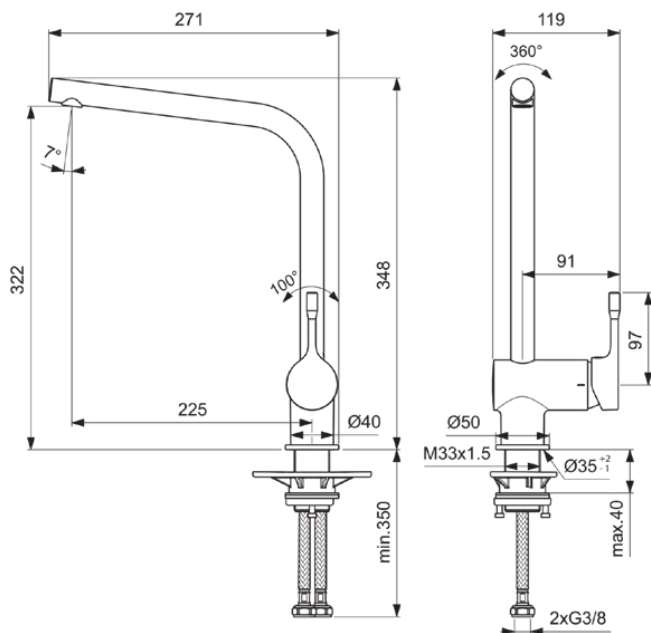

CERALOOK

BC174AA

CERALOOK | Küchenarmatur 119x271x348 mm, 225 mm vertikaler Abstand bis Mitte Auslauf in chrom, 12 l/min (3 bar) | EasyFix, BlueStart, Click-Technologie, EPD, FirmaFlow, SmartShine Oberfläche

Bild & Zeichnung

Allgemeine Informationen

Produktkategorie:	Küchenarmaturen
Produktart:	Küchenarmatur
Marke:	Ideal Standard
Kollektion:	CERALOOK
Designer:	Ideal Standard
Colour:	AA - Chrom
Oberflächenveredelung:	glänzend
Maximale Höhe (mm):	348
Maximale Breite (mm):	119
Ausladung (mm):	271
Befestigungsart:	EasyFix
Nettogewicht (kg):	1.31
VVS:	705726304
EAN Code:	3800861068624

Produktspezifikationen

Griffposition:	Seitlich
IdealPure Technologie:	Nein
Niederdruckmodell:	Nein
Material:	Metall
Materialspezifikation:	Messing
Maximaler Durchfluss bei 3 bar (l/min):	12
Maximaler Durchfluss bei 3 bar (l/min) für alle Auslässe:	12
Durchfluss bei 3 bar (l) - Auslauf:	12
Betriebs-Höchstdruck (bar):	10
Betriebs-Mindestdruck (bar):	0,5
PVD Technologie:	Nein
Vorfenstermontage:	Nein
Form der Rosette(n):	Rund
Smartshine:	Ja
Auslaufart:	Schwenkbar
Oberflächenschutz:	verchromt
Oberflächenveredelung:	glänzend
Strahlreglerart:	Luftsprudler
Sichtbarkeit des Strahlreglers:	Sichtbar
Temperaturbegrenzer:	Ja
Griffart:	Betätigungshebel
Art der Temperaturkontrolle:	Manuelle Betätigung
Wassersparend:	Ja
Mit Rückschlagventil:	Nein
Mit Umstellereinheit:	Nein
Mit Rosette(n):	Ja
Mit Durchflussbegrenzer:	Nein
Mit Griff(en):	Ja
Mit Auslass:	Ja
Mit herausziebarer Spülbrause:	Nein
Befestigungsart:	EasyFix
Montageart:	Hahnloch