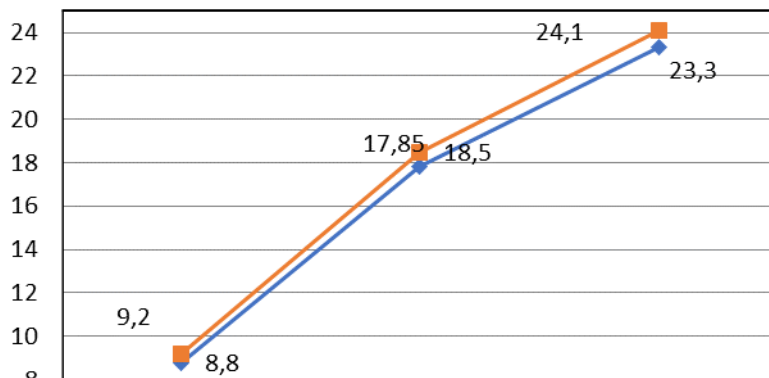

STEINBERG

finest faucets and accessories

310 4120 + alle Farben

310 4120 + all colours

Liter / Min

◆ Abgang 1/ outlet 1: Handbrause / shower hand	8,8	17,85	23,3
■ Abgang 2 / outlet 2 : Rain shower	9,2	18,5	24,1