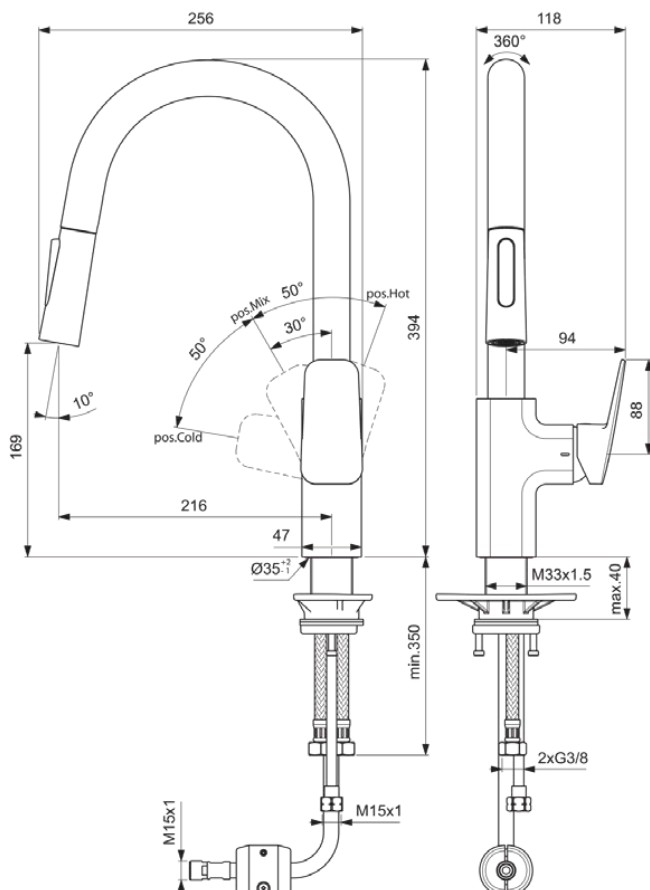

## BD338AA

CERAPLAN | Küchenarmatur 118x256x394 mm, 216 mm vertikaler Abstand bis Mitte Auslauf in chrom, 9 l/min (3 bar) | EasyFix, Verdeckter Strahlregler, BlueStart, EPD, 2 Strahlarten, Herausziehbare Handbrause, SmartShine Oberfläche

### Allgemeine Informationen

Produktkategorie:	Küchenarmaturen
Produktart:	Küchenarmatur
Marke:	Ideal Standard
Kollektion:	CERAPLAN
Designer:	Palomba Serafini Associati
Colour:	AA - Chrom
Oberflächenveredelung:	glänzend
Maximale Höhe (mm):	394
Maximale Breite (mm):	118
Ausladung (mm):	256
Befestigungsart:	EasyFix
Nettogewicht (kg):	3.50
EAN Code:	3800861104995