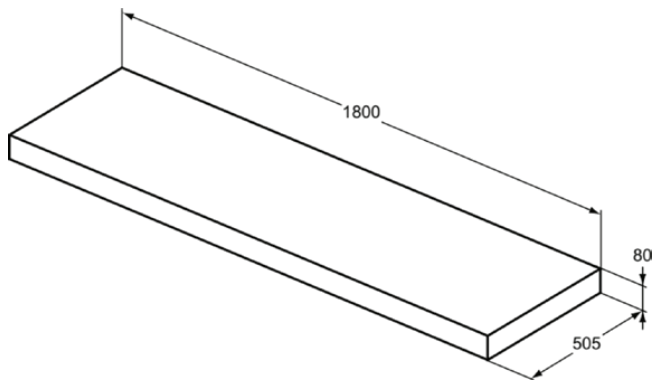

# T3954Y6

CONCA | Konsole 1800x505x80 mm in eiche hell furnier | Nachhaltig gewonnenes Holz, Echtholz furnier

## Allgemeine Informationen

Produktkategorie:	Möbel
Produktart:	Konsole
Marke:	Ideal Standard
Kollektion:	CONCA
Colour:	Y6 - Eiche Hell Furnier
Oberflächenveredelung:	Matt
Maximale Höhe (mm):	80
Maximale Breite (mm):	1800
Ausladung (mm):	505
Nettogewicht (kg):	19.00
EAN Code:	8014140461623