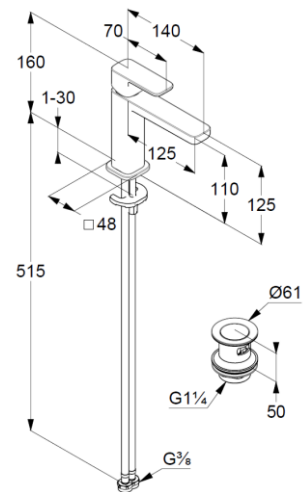

Waschtisch-Einhandmischer 110

Artikel- Nr.: 42288N275

Waschtisch-Armatur

Einhebelmischer

1-Loch Montage

geschlossener Hebel, Metall

Strahlregler M18,5 PCA

Keramik-Kartusche mit Heißwasserbegrenzung

Durchflussmenge bei 3 bar 4,5 l/min.

flexible Druckschläuche G $\frac{3}{8}$ DVGW zugelassen

Schnell-Montagesystem

Push open Ablaufgarnitur G1 $\frac{1}{4}$

Produktabbildung/ Product picture

Maßzeichnung/ Dimensional drawing