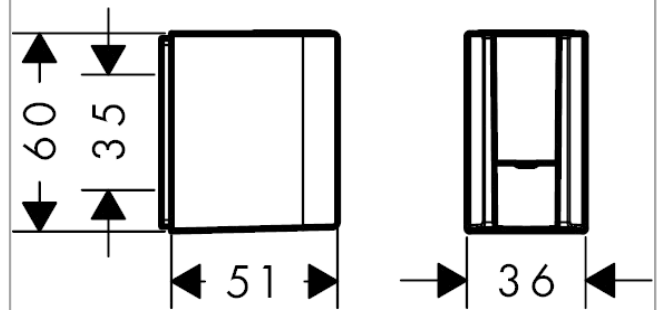

AXOR One Brausehalter

Oberfläche: **Brushed Black Chrome** Artikelnummer: **45721340**

Merkmale

- feste Halteposition
- für Schläuche mit zylindrischen Muttern
- Material: Metall

Produktabbildung

Maßzeichnung

**AXOR One
Brausehalter**

Oberfläche: **Brushed Black Chrome** Artikelnummer: **45721340**

Explosionszeichnung

Baujahr: >11/16

AXOR One
Brausehalter
Oberfläche: **Brushed Black Chrome** Artikelnummer: **45721340**