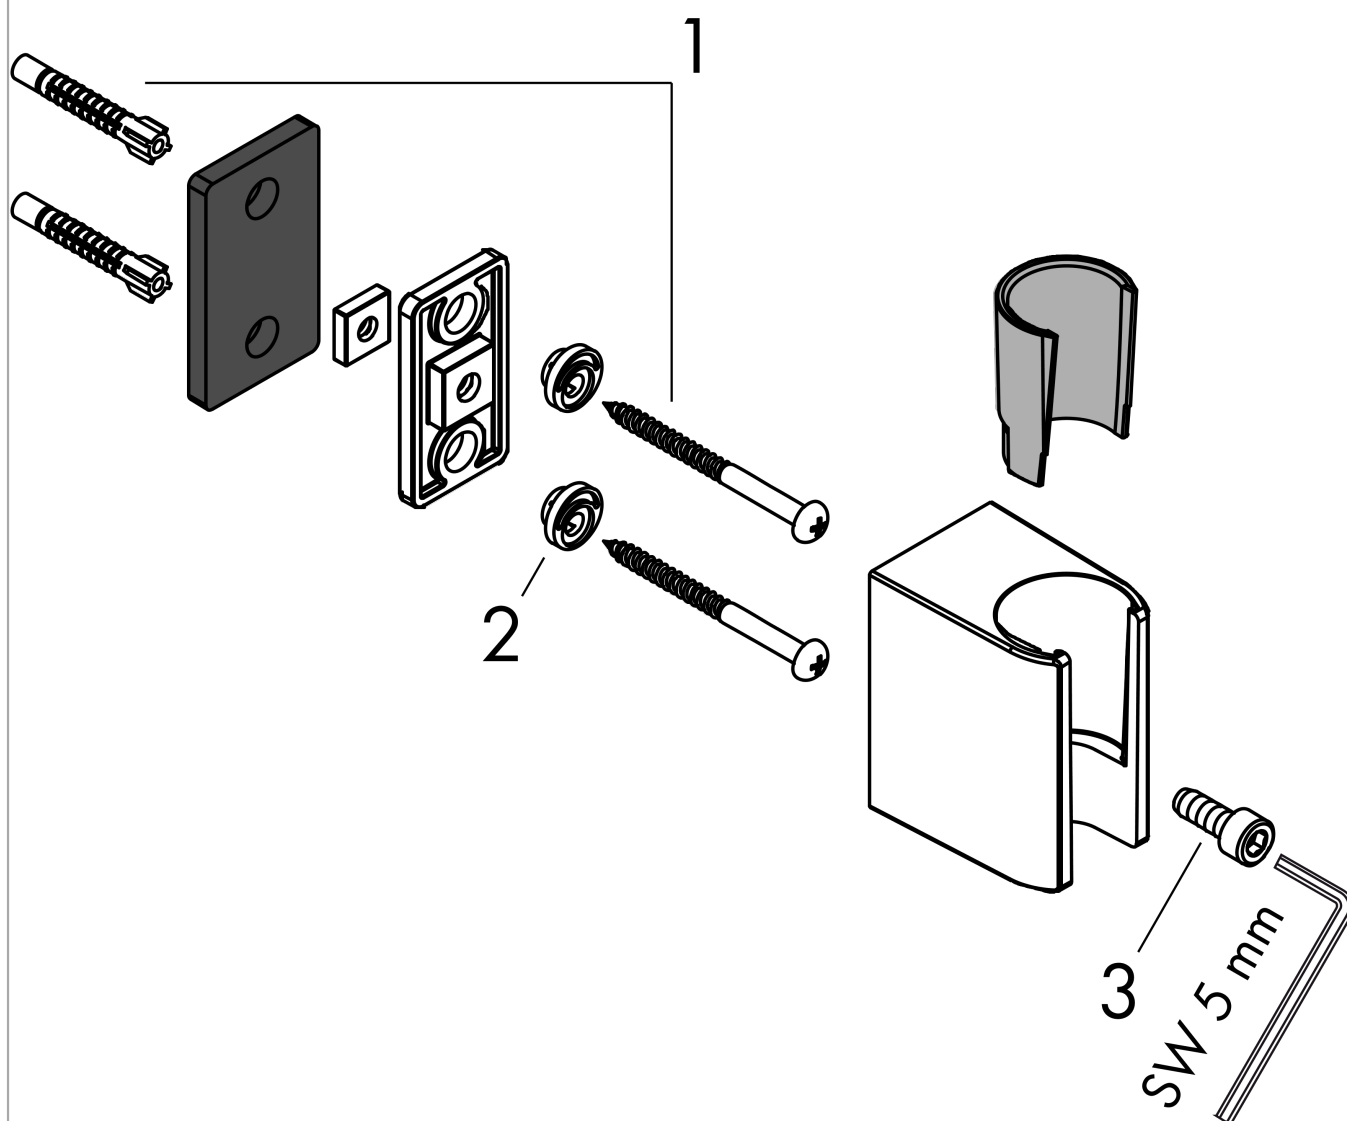

AXOR One Brausehalter

Oberfläche: **Brushed Black Chrome** Artikelnummer: **45721340**

Merkmale

- feste Halteposition
- für Schläuche mit zylindrischen Muttern
- Material: Metall

Produktabbildung

Maßzeichnung

**AXOR One
Brausehalter**

Oberfläche: **Brushed Black Chrome** Artikelnummer: **45721340**

Explosionszeichnung

Baujahr: >11/16

AXOR One
Brausehalter
Oberfläche: **Brushed Black Chrome** Artikelnummer: **45721340**

Ersatzteilliste

Baujahr: >11/16

Pos.		Artikelnummer	PG	VE
1	Befestigungsteile	40915000	4	1
2	Excenterbuchse	97604000	3	1