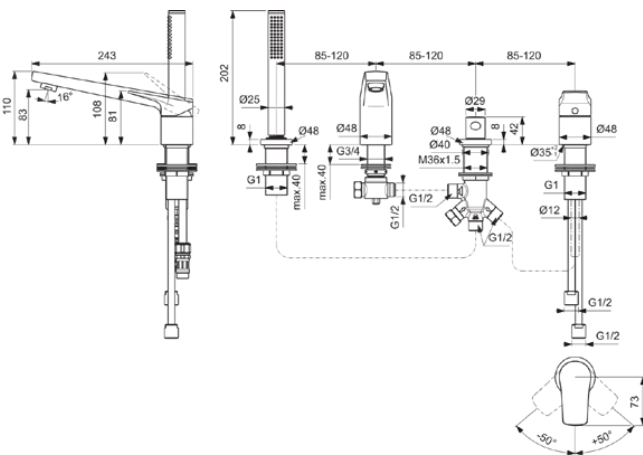

## BD671A2

LDV | Wannenrand-Badearmatur 303x243x202 mm, 120 mm vertikaler Abstand bis Mitte Auslauf in brushed gold, 8.0 l/min (3 bar) | Click-Technologie, FirmaFlow, PVD Technologie

### Allgemeine Informationen

Produktkategorie:	Brausearmaturen
Produktart:	Wannenrand-Badearmatur
Marke:	Ideal Standard
Kollektion:	LDV
Designer:	Palomba Serafini Associati
Colour:	A2 - Brushed Gold
Oberflächenveredelung:	satın
Maximale Höhe (mm):	202
Maximale Breite (mm):	303
Ausladung (mm):	243
Befestigungsart:	Schaftverschraubung
Nettogewicht (kg):	4.49
EAN Code:	3800861127192

LDV

BD671A2

LDV | Wannenrand-Badearmatur 303x243x202 mm, 120 mm vertikaler Abstand bis Mitte Auslauf in brushed gold, 8.0 l/min (3 bar) | Click-Technologie, FirmaFlow, PVD Technologie