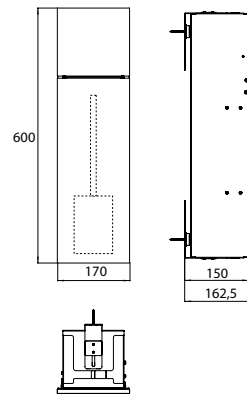

### WC-Modul - Unterputzmodell diamantgrau (matt)

Art.-Nr.9755 515 02

mit Fach für WC-Papier und integrierter Toilettenbürstengarnitur. Türanschlag links.