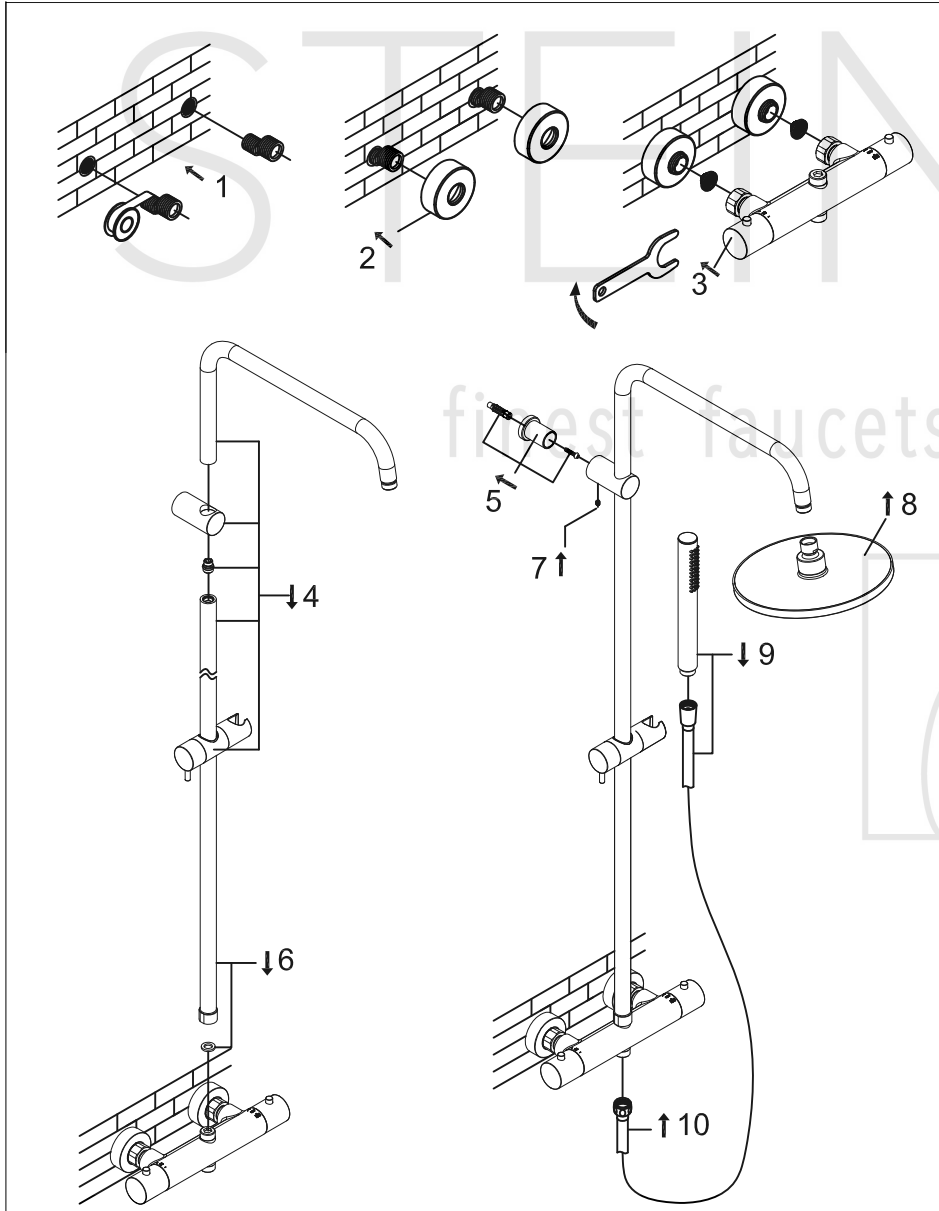

STEINBERG

Brauseset

Art.Nr.340 2721 BG

### Installation

### Technische Zeichnung