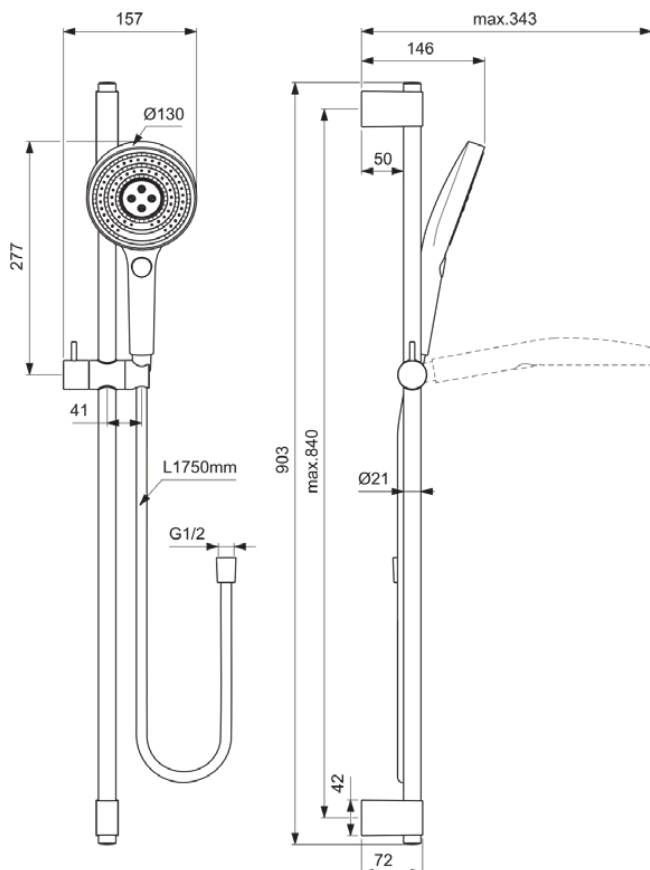

IDEALRAIN SOLOS

A7898A2

IDEALRAIN SOLOS | Brausekombination mit Brausestange 162x346x903 mm in brushed gold, 8 l/min (3 bar) | 3 Strahlarten, Maximaler Starhl, PVD Technologie

Bild & Zeichnung

Allgemeine Informationen

| | |
|------------------------|------------------------------------|
| Produktkategorie: | Brausekombinationen |
| Produktart: | Brausekombination mit Brausestange |
| Marke: | Ideal Standard |
| Kollektion: | IDEALRAIN SOLOS |
| Designer: | Palomba Serafini Associati |
| Colour: | A2 - Brushed Gold |
| Oberflächenveredelung: | satin |
| Maximale Höhe (mm): | 903 |
| Maximale Breite (mm): | 162 |
| Ausladung (mm): | 346 |
| Befestigungsart: | Befestigungsschrauben |
| Nettogewicht (kg): | 1.39 |
| EAN Code: | 4015413354943 |

IDEALRAIN SOLOS

A7898A2

IDEALRAIN SOLOS | Brausekombination mit Brausestange 162x346x903 mm in brushed gold, 8 l/min (3 bar) | 3 Strahlarten, Maximaler Starhl, PVD Technologie

Produktspezifikationen

| | |
|---|-----------------------|
| Mit Brauseschlauch: | Ja |
| Mit Brausekombination: | Ja |
| Mit Brausehalter: | Ja |
| Mit Seifenschale: | Nein |
| Mit Schwammhalter: | Nein |
| Mit Wandhalterung: | Nein |
| Mit Wandanschlussbogen: | Nein |
| Befestigungsmaterial im Lieferumfang enthalten: | Ja |
| Befestigungsart: | Befestigungsschrauben |
| Montageart: | wandhängend |