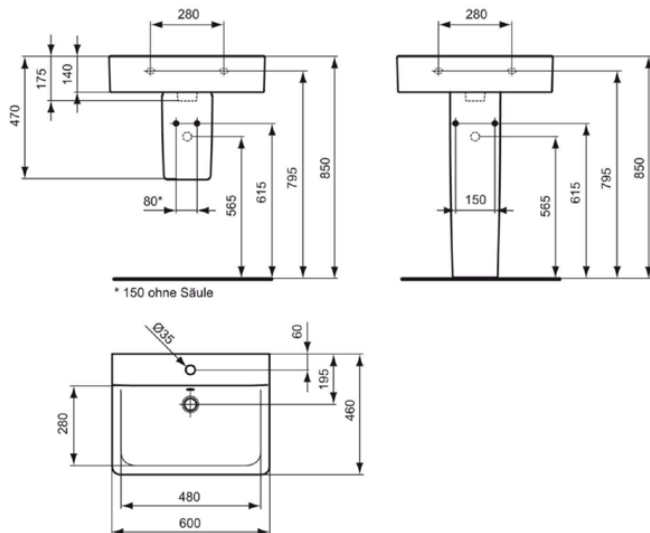

CONNECT

E714101

CONNECT | Waschtisch 600x460x175 mm in weiß glänzend, 1 Hahnloch, mit Überlauf

Bild & Zeichnung

Allgemeine Informationen

Produktkategorie:	Waschtische
Produktart:	Waschtisch
Marke:	Ideal Standard
Kollektion:	CONNECT
Designer:	Studio Levien
Colour:	01 - Weiß Glänzend
Oberflächenveredelung:	glänzend
Maximale Höhe (mm):	175
Maximale Breite (mm):	600
Ausladung (mm):	460
Nettogewicht (kg):	17.50
EAN Code:	5017830399865

Downloads

- [• EPD](#)
- [• Installation Guide](#)

Produktstandards & Zertifikate

Normen:	EN 14688
Declaration of Performance classification (DoP):	CL25

Produktspezifikationen

Farbcode:	01
Farbbeschreibung:	weiß glänzend
Barrierefreies Produkt:	Nein
Mit Kettenöse:	Nein
Material:	Keramik
Materialspezifikation:	Feinfeuerton
Anzahl von Hahnlöchern je Waschbecken:	1
Anzahl von Waschbecken:	1
Sichtbarer Überlauf:	Ja
PVD Technologie:	Nein
Ablagefläche:	Hinten
Oberflächenveredelung:	glänzend
Position des Hahnlochs:	Mitte
Form des Überlaufs:	Rund
Mit Rückwand:	Nein
Mit Verschlussstopfen:	Nein
Mit Überlauf:	Ja
Mit Siphon:	Nein
Befestigungsmaterial im Lieferumfang enthalten:	Nein
Montageart:	wandhängend
Empfohlene Ausschittschablone:	KK3410000