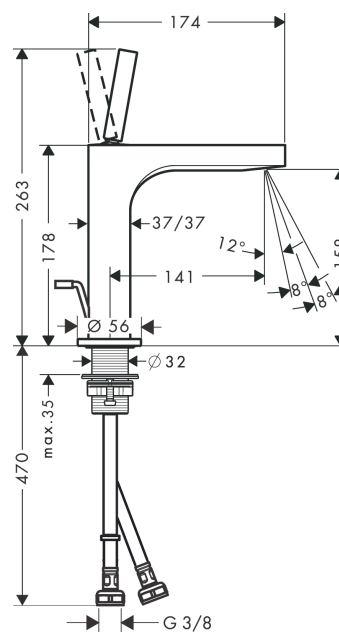

#### Merkmale

- besteht aus: Einhebel-Waschtischmischer, Ablaufgarnitur
- ComfortZone 160
- Ausladung: 141 mm
- Auslaufhöhe: 158 mm
- Griffvariante: Pingriff
- Strahlart: Laminarstrahl
- schwenkbarer Strahlformer
- maximale Durchflussmenge bei 3 bar: 5 l/min
- Keramikmischsystem
- für Durchlauferhitzer geeignet
- Zugstangen-Ablaufgarnitur G 1¼
- Anschlussart: G ¾ Anschlusschläuche
- Anschlussgröße: DN15
- EU-Taxonomie: max. 6 l/min - wesentlicher Beitrag (SC) möglich
- P-IX 19703/IO

#### Maßzeichnung

**AXOR Citterio**  
**Einhebel-Waschtismischer 160 mit Pingriff und Zugstangen-Ablaufgarnitur**  
 Oberfläche: **Brushed Black Chrome** Artikelnummer: **39031340**