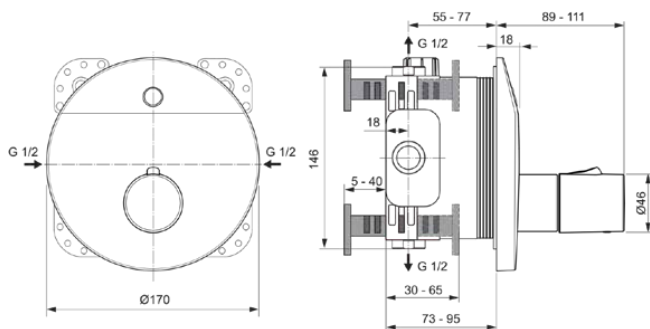

CERAPLUS

A6155AA

CERAPLUS | Brausearmatur UP Bausatz 2 170x89x170 mm in chrom, Kit 1 required (A1000), 11.5 l/min (3 bar) | Thermostatfunktion, Wasser- & Energiesparend, Sicherheitssperre, SmartShine Oberfläche

Bild & Zeichnung

Allgemeine Informationen

Produktkategorie:	Brausearmaturen
Produktart:	Brausearmatur UP Bausatz 2
Marke:	Ideal Standard
Kollektion:	CERAPLUS
Designer:	Artefakt
Colour:	AA - Chrom
Oberflächenveredelung:	glänzend
Maximale Höhe (mm):	170
Maximale Breite (mm):	170
Ausladung (mm):	89 - 111
Befestigungsart:	Kit 1 benötigt
Empfohlenes Unterputz-Kit:	A1000
Nettogewicht (kg):	2.14
EAN Code:	4015413332712

Produktstandards & Zertifikate

Name des BMPB-Testreports:	LGA: 57216363-01
Name der WEEE-Zulassung:	DE29422474

Produktspezifikationen

Anzahl der Rosette(n):	1
Anzahl der Griffe:	1
Farbcode:	AA
Farbbeschreibung:	chrom
Cool Body Technologie:	Nein
Absperrbare S-Anschlüsse:	Nein
Einstellbar Spülzeit:	Nein
Griff-Anwendung:	Temperaturkontrolle
Griffposition:	Vorderseite
Material:	Metall
Material der Rosette(n):	Metall
Materialspezifikation:	Messing