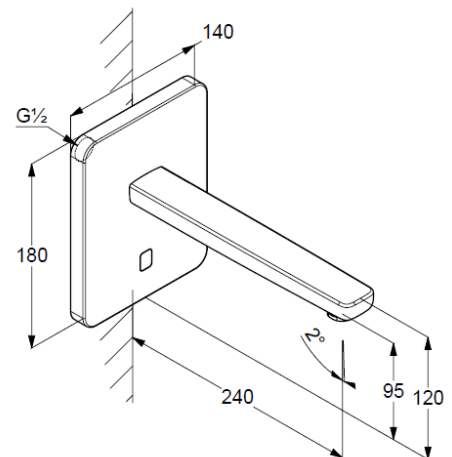

Technische Daten/ Technical Data

KLUDI ZENTA SL
elektronische Waschtisch-Armatur
Feinbau-Set
240 mm

Artikel- Nr.: 3840205

Oberfläche:
05 chrom

Artikeltext
Hersteller KLUDI GmbH & Co. KG
Typ: KLUDI ZENTA SL
elektronische Waschtisch-Armatur
Artikel- Nr.: 3840205

elektronische Waschtisch-Armatur
6V Batterie oder 230V Netzteil
Feinbau-Set ohne Unterputz-Rohbau-Set
für Unterputzkörper KLUDI Art. Nr. 38003 und 38004
für Kaltwasser oder Mischwasser
Mischwelle mit Temperaturwählgriff
Optische Gegenstandserfassung
Strahlregler, S-Pointer M24 PCA
Durchflussmenge bei 3 bar 5 l/min.
Auslösung über Infrarot Doppelsensorik
maximale Fließzeit ca. 2 Minuten
Schutzart IP65
Hygienespülung

Produktabbildung/ Product picture

Maßzeichnung/ Dimensional drawing

Durchfluss/ Flow rate