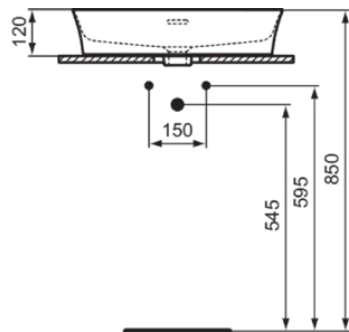

IPALYSS

E2077V5

IPALYSS | Schale 550x380x145 mm in schiefergrau, 1 Hahnloch, mit Überlauf | Diamatec, Platzsparender Waschtisch

Bild & Zeichnung

Allgemeine Informationen

Produktkategorie:	Waschtische
Produktart:	Schale
Marke:	Ideal Standard
Kollektion:	IPALYSS
Designer:	Studio Levien
Colour:	V5 - Schiefergrau
Oberflächenveredelung:	satin
Maximale Höhe (mm):	145
Maximale Breite (mm):	550
Ausladung (mm):	380
Nettogewicht (kg):	10.20
EAN Code:	5017830543602

Im Lieferumfang enthaltene Produkte

D570967: EXPRESSION | Befestigungsset in neutral

Features

Downloads

- [Installation Guide](#)

Produktstandards & Zertifikate

Normen:	EN 14688
Declaration of Performance classification (DoP):	CL25

IPALYSS

E2077V5

IPALYSS | Schale 550x380x145 mm in schiefergrau, 1 Hahnloch, mit Überlauf | Diamatec, Platzsparender Waschtisch

Produktspezifikationen

Oberflächenveredelung:	satin
Position des Hahnlochs:	Mitte
Form des Überlaufs:	Geschlitzt
Mit Rückwand:	Nein
Mit Verschlussstopfen:	Nein
Mit Überlauf:	Ja
Mit Siphon:	Nein
Montageart:	Aufgesetzt