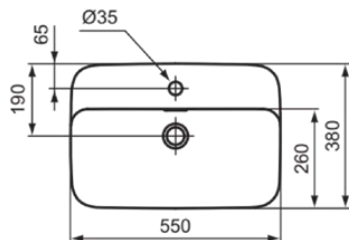

IPALYSS

E2077V5

IPALYSS | Schale 550x380x145 mm in schiefergrau, 1 Hahnloch, mit Überlauf | Diamatec, Platzsparender Waschtisch

Bild & Zeichnung

Allgemeine Informationen

Produktkategorie:	Waschtische
Produktart:	Schale
Marke:	Ideal Standard
Kollektion:	IPALYSS
Designer:	Studio Levien
Colour:	V5 - Schiefergrau
Oberflächenveredelung:	satin
Maximale Höhe (mm):	145
Maximale Breite (mm):	550
Ausladung (mm):	380
Nettogewicht (kg):	10.20
EAN Code:	5017830543602

Im Lieferumfang enthaltene Produkte

D570967: EXPRESSION | Befestigungsset in neutral

Features

Downloads

- [Installation Guide](#)

Produktstandards & Zertifikate

Normen:	EN 14688
Declaration of Performance classification (DoP):	CL25

IPALYSS

E2077V5

IPALYSS | Schale 550x380x145 mm in schiefergrau, 1 Hahnloch, mit Überlauf | Diamatec, Platzsparender Waschtisch

Produktspezifikationen

Oberflächenveredelung:	satin
Position des Hahnlochs:	Mitte
Form des Überlaufs:	Geschlitzt
Mit Rückwand:	Nein
Mit Verschlussstopfen:	Nein
Mit Überlauf:	Ja
Mit Siphon:	Nein
Montageart:	Aufgesetzt