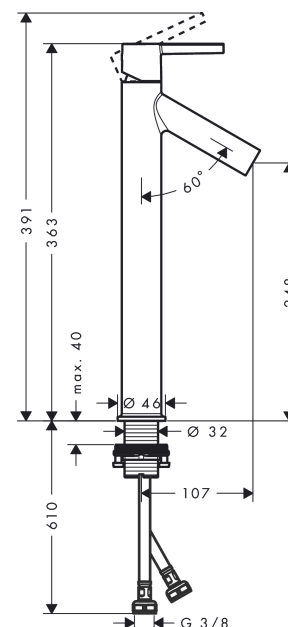

Maßzeichnung