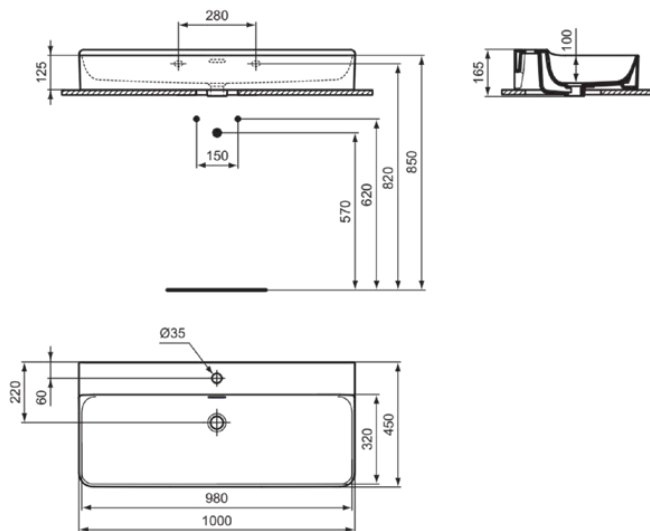

CONCA

T369301

CONCA | Waschtisch 1000x450x145 mm in weiß glänzend, 1 Hahnloch, mit Überlauf | Platzsparender Waschtisch

Bild & Zeichnung

Allgemeine Informationen

Produktkategorie:	Waschtische
Produktart:	Waschtisch
Marke:	Ideal Standard
Kollektion:	CONCA
Designer:	Palomba Serafini Associati
Colour:	01 - Weiß Glänzend
Oberflächenveredelung:	glänzend
Maximale Höhe (mm):	145
Maximale Breite (mm):	1000
Ausladung (mm):	450
Nettogewicht (kg):	25.40
EAN Code:	8014140457930

Features

Platzsparender Waschtisch

Downloads

- EPD

Produktstandards & Zertifikate

Normen:	EN 14688
Declaration of Performance classification (DoP):	CL25

Produktspezifikationen

Farbcode:	01
Farbbeschreibung:	weiß glänzend
Barrierefreies Produkt:	Nein
Mit Kettenöse:	Nein
Material:	Keramik
Materialspezifikation:	Feinfeuerton
Anzahl von Hahnlöchern je Waschbecken:	1
Anzahl von Waschbecken:	1
Sichtbarer Überlauf:	Ja
PVD Technologie:	Nein
Ablagefläche:	Hinten
Oberflächenveredelung:	glänzend
Position des Hahnlochs:	Mitte
Form des Überlaufs:	Geschlitzt
Mit Rückwand:	Nein
Mit Verschlussstopfen:	Nein
Mit Überlauf:	Ja

CONCA

T369301

CONCA | Waschtisch 1000x450x145 mm in weiß glänzend, 1 Hahnloch, mit Überlauf | Platzsparender Waschtisch

Produktspezifikationen

Mit Siphon:	Nein
Befestigungsmaterial im Lieferumfang enthalten:	Nein
Montageart:	wandhängend
Empfohlene Ausschittschablone:	TT0299724