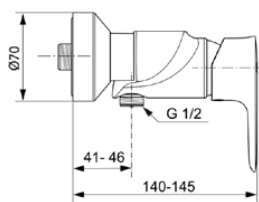

CONNECT AIR

A7032GN

CONNECT AIR | Brausearmatur AP 207x145x126 mm in silver storm, 24 l/min (3 bar) | Click-Technologie, FirmaFlow, PVD Technologie

Bild & Zeichnung

Allgemeine Informationen

Produktkategorie:	Brausearmaturen
Produktart:	Brausearmatur AP
Marke:	Ideal Standard
Kollektion:	CONNECT AIR
Designer:	Ideal Standard
Colour:	GN - Silver Storm
Oberflächenveredelung:	satın
Maximale Höhe (mm):	126
Maximale Breite (mm):	207
Ausladung (mm):	145 - 145
Befestigungsart:	S-Anschluss
Nettogewicht (kg):	1.57
EAN Code:	4015413346900

Produktspezifikationen

Anzahl der Rosette(n):	2
Anzahl der Griffe:	1
Farbcode:	GN
Farbbeschreibung:	silver storm
Cool Body Technologie:	Nein
Absperrbare S-Anschlüsse:	Nein
DVGW-Eigensicher:	Ja
FirmaFlow Kartusche:	Ja
Einstellbar Spülzeit:	Nein
Griffposition:	Vorderseite
Material:	Metall
Material des Griffs:	Metall
Materialspezifikation:	Messing
Maximaler Durchfluss bei 3 bar (l/min):	24

CONNECT AIR

A7032GN

CONNECT AIR | Brausearmatur AP 207x145x126 mm in silver storm, 24 l/min (3 bar) | Click-Technologie, FirmaFlow, PVD Technologie

Produktspezifikationen

Maximaler Durchfluss bei 3 bar (l/min) für alle Auslässe:	24
Durchfluss bei 3 bar (l) - Auslauf:	24
Betriebs-Höchstdruck (bar):	10
Betriebs-Mindestdruck (bar):	0.5
Geräuschgedämpfte S-Anschlüsse:	Nein
PVD Technologie:	Ja
Form der Rosette(n):	Rund
Gewindeanschluss des Brauseschlauchs:	G 1/2
Oberflächenschutz:	PVD
Oberflächenveredelung:	satin
Temperaturbegrenzer:	Ja
Griffart:	Betätigungshebel
Art der Temperaturkontrolle:	Manuelle Betätigung
Mit S-Anschlüssen:	Ja
Mit Rosette(n):	Ja
Mit Griff(en):	Ja
Mit Handbrause-Set:	Nein
Mit Kopfbrause:	Nein
Mit Brausekombination:	Nein
Befestigungsart:	S-Anschluss
Montageart:	wandhängend