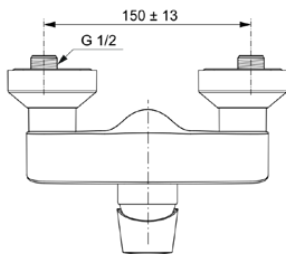

CONNECT AIR

A7032GN

CONNECT AIR | Brausearmatur AP 207x145x126 mm in silver storm, 24 l/min (3 bar) | Click-Technologie, FirmaFlow, PVD Technologie

Bild & Zeichnung

Allgemeine Informationen

Produktkategorie:	Brausearmaturen
Produktart:	Brausearmatur AP
Marke:	Ideal Standard
Kollektion:	CONNECT AIR
Designer:	Ideal Standard
Colour:	GN - Silver Storm
Oberflächenveredelung:	satın
Maximale Höhe (mm):	126
Maximale Breite (mm):	207
Ausladung (mm):	145 - 145
Befestigungsart:	S-Anschluss
Nettogewicht (kg):	1.57
EAN Code:	4015413346900

Produktspezifikationen

Anzahl der Rosette(n):	2
Anzahl der Griffe:	1
Farbcode:	GN
Farbbeschreibung:	silver storm
Cool Body Technologie:	Nein
Absperrbare S-Anschlüsse:	Nein
DVGW-Eigensicher:	Ja
FirmaFlow Kartusche:	Ja
Einstellbar Spülzeit:	Nein
Griffposition:	Vorderseite
Material:	Metall
Material des Griffs:	Metall
Materialspezifikation:	Messing
Maximaler Durchfluss bei 3 bar (l/min):	24

CONNECT AIR

A7032GN

CONNECT AIR | Brausearmatur AP 207x145x126 mm in silver storm, 24 l/min (3 bar) | Click-Technologie, FirmaFlow, PVD Technologie

Produktspezifikationen

Maximaler Durchfluss bei 3 bar (l/min) für alle Auslässe:	24
Durchfluss bei 3 bar (l) - Auslauf:	24
Betriebs-Höchstdruck (bar):	10
Betriebs-Mindestdruck (bar):	0.5
Geräuschgedämpfte S-Anschlüsse:	Nein
PVD Technologie:	Ja
Form der Rosette(n):	Rund
Gewindeanschluss des Brauseschlauchs:	G 1/2
Oberflächenschutz:	PVD
Oberflächenveredelung:	satin
Temperaturbegrenzer:	Ja
Griffart:	Betätigungshebel
Art der Temperaturkontrolle:	Manuelle Betätigung
Mit S-Anschlüssen:	Ja
Mit Rosette(n):	Ja
Mit Griff(en):	Ja
Mit Handbrause-Set:	Nein
Mit Kopfbrause:	Nein
Mit Brausekombination:	Nein
Befestigungsart:	S-Anschluss
Montageart:	wandhängend