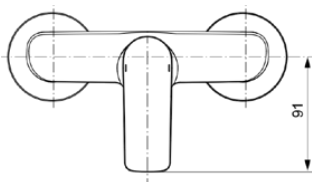

CONNECT AIR

A7032GN

CONNECT AIR | Brausearmatur AP 207x145x126 mm in silver storm, 24 l/min (3 bar) | Click-Technologie, FirmaFlow, PVD Technologie

Bild & Zeichnung

Allgemeine Informationen

Produktkategorie:	Brausearmaturen
Produktart:	Brausearmatur AP
Marke:	Ideal Standard
Kollektion:	CONNECT AIR
Designer:	Ideal Standard
Colour:	GN - Silver Storm
Oberflächenveredelung:	satın
Maximale Höhe (mm):	126
Maximale Breite (mm):	207
Ausladung (mm):	145 - 145
Befestigungsart:	S-Anschluss
Nettogewicht (kg):	1.57
EAN Code:	4015413346900

Produktspezifikationen

Anzahl der Rosette(n):	2
Anzahl der Griffe:	1
Farbcode:	GN
Farbbeschreibung:	silver storm
Cool Body Technologie:	Nein
Absperrbare S-Anschlüsse:	Nein
DVGW-Eigensicher:	Ja
FirmaFlow Kartusche:	Ja
Einstellbar Spülzeit:	Nein
Griffposition:	Vorderseite
Material:	Metall
Material des Griffs:	Metall
Materialspezifikation:	Messing
Maximaler Durchfluss bei 3 bar (l/min):	24

CONNECT AIR

A7032GN

CONNECT AIR | Brausearmatur AP 207x145x126 mm in silver storm, 24 l/min (3 bar) | Click-Technologie, FirmaFlow, PVD Technologie

Produktspezifikationen

Maximaler Durchfluss bei 3 bar (l/min) für alle Auslässe:	24
Durchfluss bei 3 bar (l) - Auslauf:	24
Betriebs-Höchstdruck (bar):	10
Betriebs-Mindestdruck (bar):	0.5
Geräuschgedämpfte S-Anschlüsse:	Nein
PVD Technologie:	Ja
Form der Rosette(n):	Rund
Gewindeanschluss des Brauseschlauchs:	G 1/2
Oberflächenschutz:	PVD
Oberflächenveredelung:	satin
Temperaturbegrenzer:	Ja
Griffart:	Betätigungshebel
Art der Temperaturkontrolle:	Manuelle Betätigung
Mit S-Anschlüssen:	Ja
Mit Rosette(n):	Ja
Mit Griff(en):	Ja
Mit Handbrause-Set:	Nein
Mit Kopfbrause:	Nein
Mit Brausekombination:	Nein
Befestigungsart:	S-Anschluss
Montageart:	wandhängend