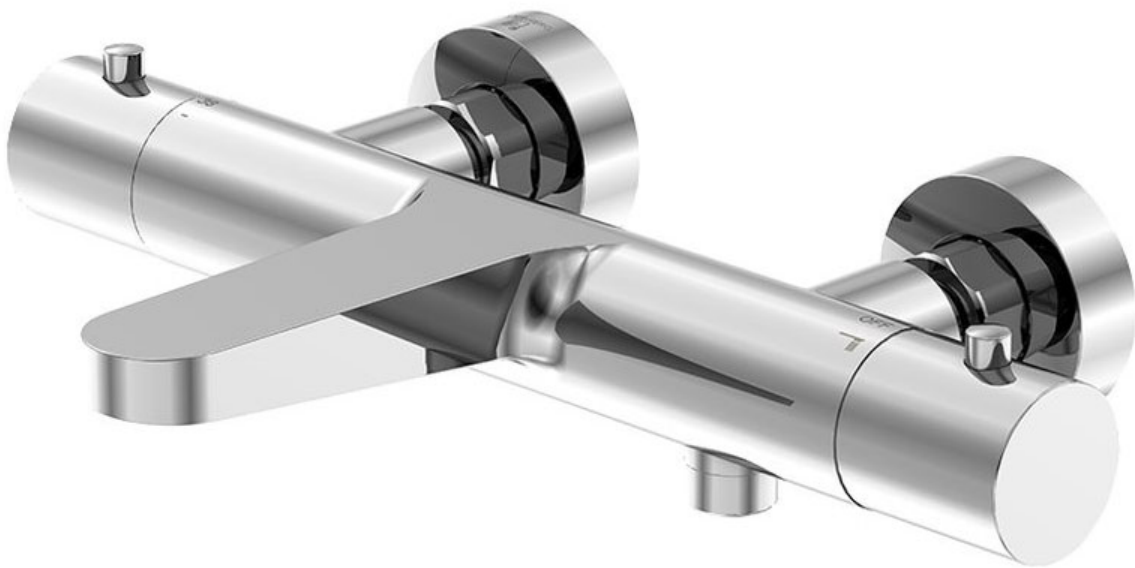

STEINBERG

finest faucets and accessories

Wall mounted thermostatic mixer 1/2" for bath

340 3100

+ alle Farben (+ all colours)

Liter / Min

◆ Auslauf /spout	11,4	20,8	26,9
■ Schlauchanschluss / shower hose connection	11,3	20,7	27,3