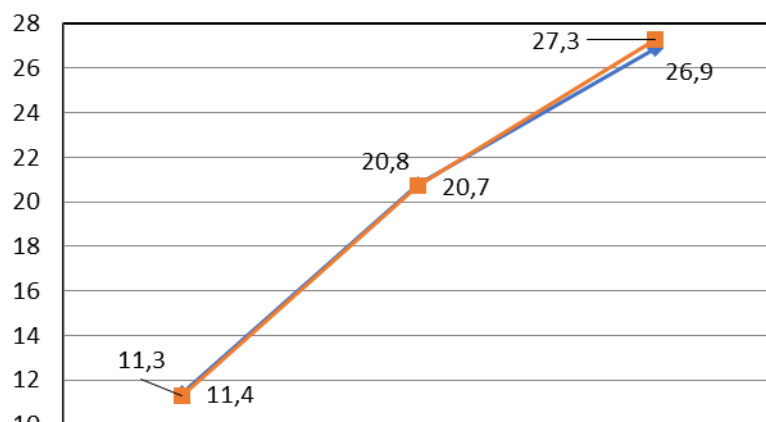

STEINBERG

finest faucets and accessories

Wall mounted thermostatic mixer 1/2" for bath

340 3100

+ alle Farben (+ all colours)

Liter / Min

◆ Auslauf /spout	11,4	20,8	26,9
■ Schlauchanschluss / shower hose connection	11,3	20,7	27,3