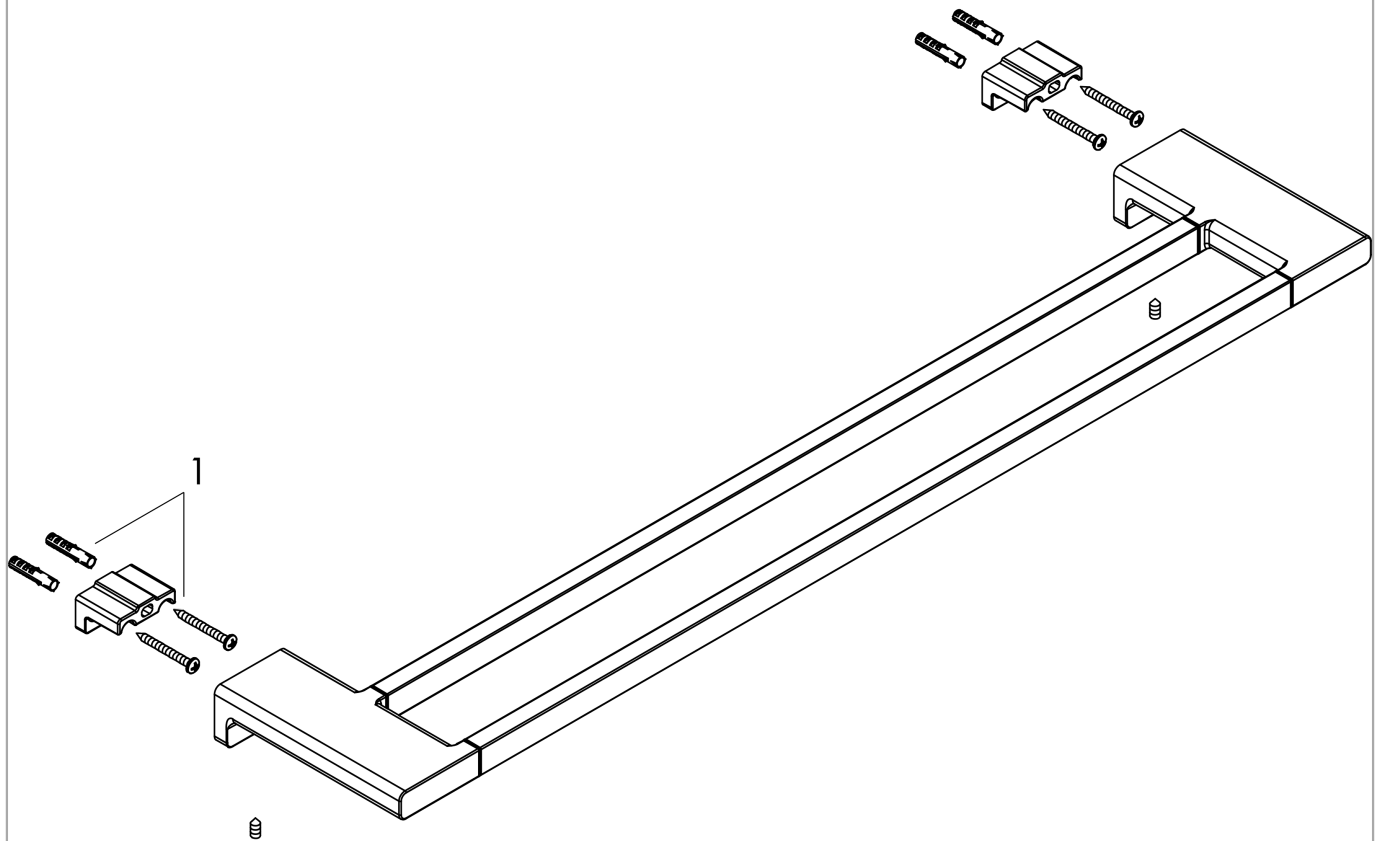

AddStoris
Doppelbadetuchhalter
 Oberfläche: **Polished Gold Optic** Artikelnummer: **41743990**

Beschreibung

Merkmale

- Wandmontage
- Material: Metall
- Material Halteelement: Metall
- Länge: 648 mm
- mit Befestigungsmaterial
- Bohrabstand: 626 mm
- Durchmesser Bohrloch: 6 mm
- verdeckte Befestigung

Designpreise

reddot winner 2021

Produktabbildung

Maßzeichnung

AddStoris
Doppelbadetuchhalter
 Oberfläche: **Polished Gold Optic** Artikelnummer: **41743990**

Explosionszeichnung

Baujahr: >04/21

AddStoris
Doppelbadetuchhalter
 Oberfläche: **Polished Gold Optic** Artikelnummer: **41743990**