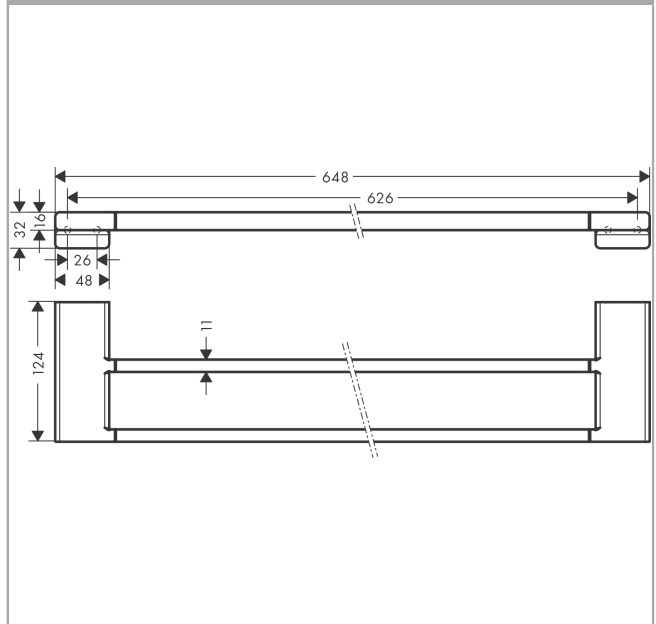

AddStoris
Doppelbadetuchhalter
 Oberfläche: **Polished Gold Optic** Artikelnummer: **41743990**

Beschreibung

Merkmale

- Wandmontage
- Material: Metall
- Material Halteelement: Metall
- Länge: 648 mm
- mit Befestigungsmaterial
- Bohrabstand: 626 mm
- Durchmesser Bohrloch: 6 mm
- verdeckte Befestigung

Designpreise

reddot winner 2021

Produktabbildung

Maßzeichnung

AddStoris
Doppelbadetuchhalter
 Oberfläche: **Polished Gold Optic** Artikelnummer: **41743990**

Explosionszeichnung

Baujahr: >04/21

AddStoris
Doppelbadetuchhalter
 Oberfläche: **Polished Gold Optic** Artikelnummer: **41743990**

Ersatzteilliste

Baujahr: >04/21

Pos.	Beschreibung	Artikelnummer	PG	VE
1	Befestigungsteile	40915000	4	1