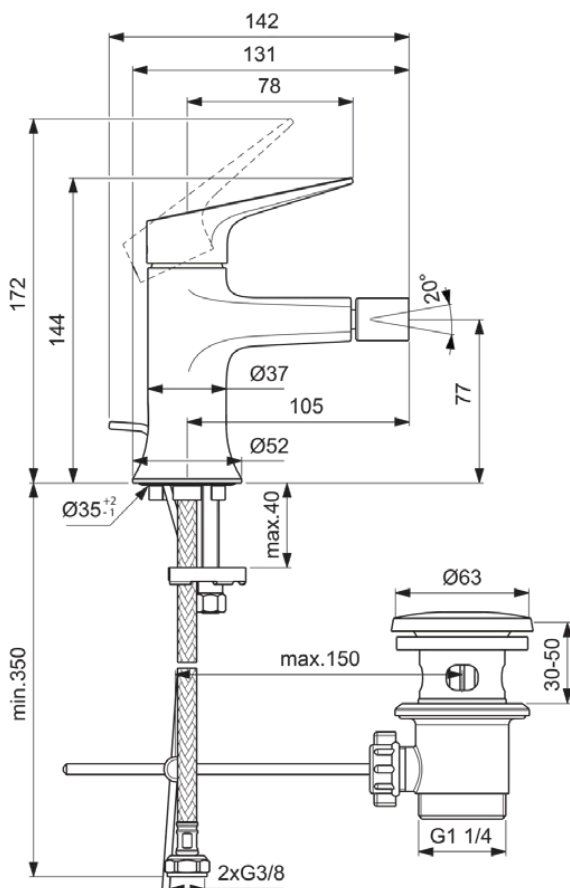

LDV

BD664GN

LDV | Bidet Armatur 52x142x172 mm, 105 mm vertikaler Abstand bis Mitte Auslauf in silver storm, 3.8 l/min (3 bar), mit Ablaufgarnitur | EasyFix, Einstellbarer Auslauf, PVD Technologie

## Allgemeine Informationen

Produktkategorie:	Bidetarmaturen
Produktart:	Bidet Armatur
Marke:	Ideal Standard
Kollektion:	LDV
Designer:	Palomba Serafini Associati
Colour:	GN - Silver Storm
Oberflächenveredelung:	satın
Maximale Höhe (mm):	172
Maximale Breite (mm):	52
Ausladung (mm):	142
Befestigungsart:	EasyFix
Nettogewicht (kg):	1.24
EAN Code:	3800861127826