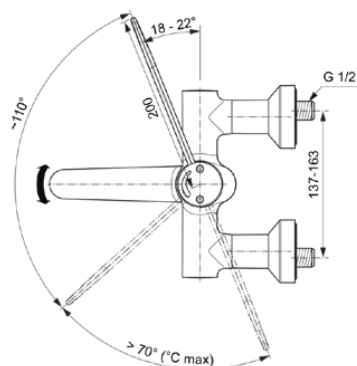

CERAPLUS SAFE SQ

A6699AA

Bild & Zeichnung

Allgemeine Informationen

Produktkategorie:	Waschtischarmaturen
Produktart:	Wand-Waschtischarmatur
Marke:	Ideal Standard
Kollektion:	CERAPLUS SAFE SQ
Designer:	Artefakt
Colour:	AA - Chrom
Oberflächenveredelung:	glänzend
Maximale Höhe (mm):	222
Maximale Breite (mm):	400
Ausladung (mm):	306
Befestigungsart:	S-Anschluss
Nettogewicht (kg):	3.73
EAN Code:	4015413339612

Produktstandards & Zertifikate

Normen:	EN 248 DIN 4109-1 EN 1111
Name des ABPZ-Testreports:	PA-IX 29389/IO
Name des BAQUA-Zertifikates:	18/192/27

Produktspezifikationen

Anzahl der Rosette(n):	2
Anzahl der Griffe:	1
BlueStart Technologie:	Nein
Farbcode:	AA
Farbbeschreibung:	chrom
Cool Body Technologie:	Nein
Absperrbare S-Anschlüsse:	Nein
DVGW-Eigensicher:	Nein
Easy-Fix Technologie:	Nein
Griff-Anwendung:	Volumenkontrolle