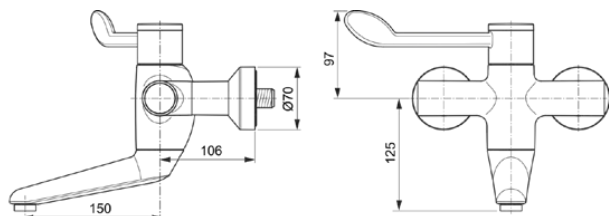

CERAPLUS SAFE SQ

A6699AA

Bild & Zeichnung

Allgemeine Informationen

Produktkategorie:	Waschtischarmaturen
Produktart:	Wand-Waschtischarmatur
Marke:	Ideal Standard
Kollektion:	CERAPLUS SAFE SQ
Designer:	Artefakt
Colour:	AA - Chrom
Oberflächenveredelung:	glänzend
Maximale Höhe (mm):	222
Maximale Breite (mm):	400
Ausladung (mm):	306
Befestigungsart:	S-Anschluss
Nettogewicht (kg):	3.73
EAN Code:	4015413339612

Produktstandards & Zertifikate

Normen:	EN 248 DIN 4109-1 EN 1111
Name des ABPZ-Testreports:	PA-IX 29389/IO
Name des BAQUA-Zertifikates:	18/192/27

Produktspezifikationen

Anzahl der Rosette(n):	2
Anzahl der Griffe:	1
BlueStart Technologie:	Nein
Farbcode:	AA
Farbbeschreibung:	chrom
Cool Body Technologie:	Nein
Absperrbare S-Anschlüsse:	Nein
DVGW-Eigensicher:	Nein
Easy-Fix Technologie:	Nein
Griff-Anwendung:	Volumenkontrolle