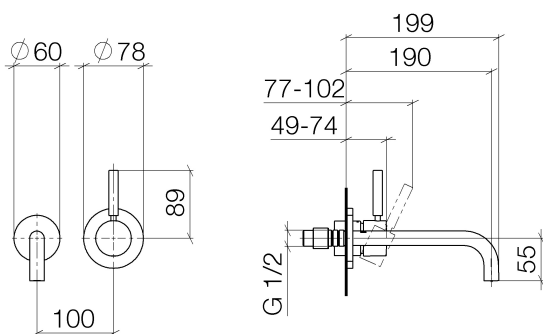

### Waschtisch-Wand-Einhandbatterie mit Einzelrosetten - chrom

Artikelnummer: 36 862 660-00

- Auslaufvariante mit Biegeradius von 90 °
- Ausladung 190 mm
- starrer Auslauf
- runder luftangereicherter Strahl
- Bohrungsdurchmesser Auslauf 37 mm
- Bohrungsdurchmesser Einhandbatterie 57 mm
- Rosette für Auslauf Ø 55 mm
- Rosette für Mischer Ø 78 mm
- Durchfluss max. 5,7 l/min
- bleifrei

## Maßzeichnung

Alle Angaben in mm / inch = mm x 0,0394

Waschtisch - Meta

Waschtisch-Wand-Einhandbatterie mit Einzelrosetten - chrom

Artikelnummer: 36 862 660-00