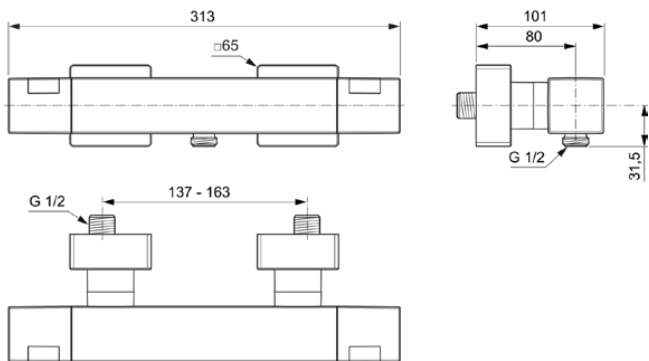

CERATHERM C100

A7533AA

Ceratherm C100 | Brausearmatur AP 313x101x65 mm in chrom, 22 l/min (3 bar) | Thermostatfunktion, Wasser- & Energiesparend, CoolBody, Sicherheitssperre, SmartShine Oberfläche

Bild & Zeichnung

Allgemeine Informationen

Produktkategorie:	Brausearmaturen
Produktart:	Brausearmatur AP
Marke:	Ideal Standard
Kollektion:	Ceratherm C100
Designer:	Ideal Standard
Colour:	AA - Chrom
Oberflächenveredelung:	glänzend
Maximale Höhe (mm):	65
Maximale Breite (mm):	313
Ausladung (mm):	101
Befestigungsart:	S-Anschluss
Nettogewicht (kg):	2.20
VVS:	722587304
EAN Code:	4015413350129

Produktstandards & Zertifikate

Name des ACS-Zertifikates: 19 ACC LY 746_747

Produktspezifikationen

Anzahl der Rosette(n):	2
Anzahl der Griffe:	1
Farbcode:	AA
Farbbeschreibung:	chrom
Cool Body Technologie:	Ja
Absperrbare S-Anschlüsse:	Nein
Einstellbar Spülzeit:	Nein
Griff-Anwendung:	Volumen & Temperaturkontrolle
Griffposition:	Seitlich
Material:	Metall
Material der Rosette(n):	Metall