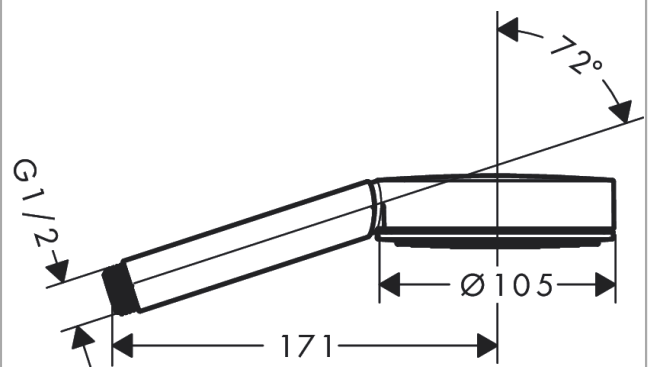

Maßzeichnung