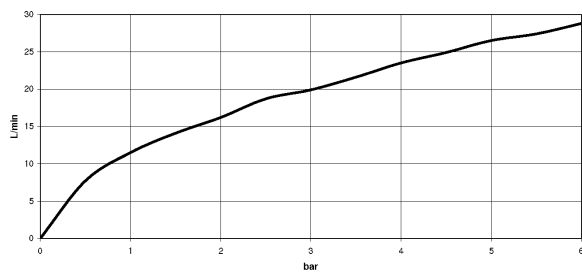

Dusche - Meta
Brause-Einhandbatterie für Wandmontage - chrom
Artikelnummer: 33 300 660-00

Durchflussdiagramm