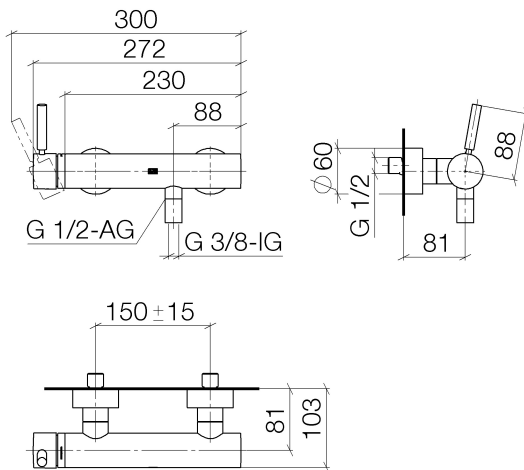

Dusche - Meta

Brause-Einhandbatterie für Wandmontage - chrom

Artikelnummer: 33 300 660-00

- Brauseabgang 3/8"
- Schubrossetten Ø 60 mm
- Anschluss 1/2"
- Stichmaß 150 mm ± 15 mm
- Armaturengruppe nach DIN 4109: 1
- Passt zu Meta
- Eigensicher gegen Rückfließen.

chrom

Maßzeichnung

Alle Angaben in mm / inch = mm x 0,0394

Dusche - Meta  
Brause-Einhandbatterie für Wandmontage - chrom  
Artikelnummer: 33 300 660-00

### Durchflussdiagramm

Dusche - Meta  
Brause-Einhandbatterie für Wandmontage - chrom  
Artikelnummer: 33 300 660-00