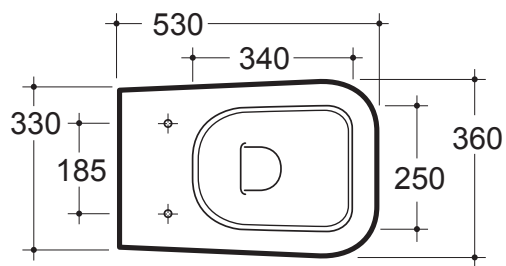

## PROGRAMMA OPEN SPACE

Codice	Descrizione	Peso Kg
SS 001	Vaso con scarico a parete trasformabile a pavimento tramite curva tecnica VA079 - Wc "P" trap. Adjustable to floor draining by means of the technical curve VA079	26
SA 019	Coprivaso in termoindurente - Thermoset seat-cover	2.50
SA 020	Coprivaso in termoindurente a chiusura rallentata - Soft close thermoset seat cover	2.50