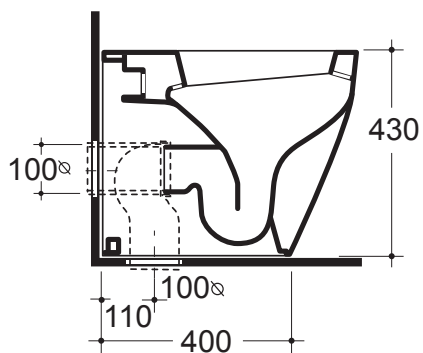

## PROGRAMMA OPEN SPACE

Codice	Descrizione	Peso Kg
SS 001	Vaso con scarico a parete trasformabile a pavimento tramite curva tecnica VA079 - Wc "P" trap. Adjustable to floor draining by means of the technical curve VA079	26
SA 019	Coprivaso in termoindurente - Thermoset seat-cover	2.50
SA 020	Coprivaso in termoindurente a chiusura rallentata - Soft close thermoset seat cover	2.50