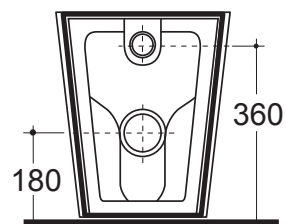

## PROGRAMMA OPEN SPACE

Codice	Descrizione	Peso Kg
SS 001	Vaso con scarico a parete trasformabile a pavimento tramite curva tecnica VA079 - Wc "P" trap. Adjustable to floor draining by means of the technical curve VA079	26
SA 019	Coprivaso in termoindurente - Thermoset seat-cover	2.50
SA 020	Coprivaso in termoindurente a chiusura rallentata - Soft close thermoset seat cover	2.50