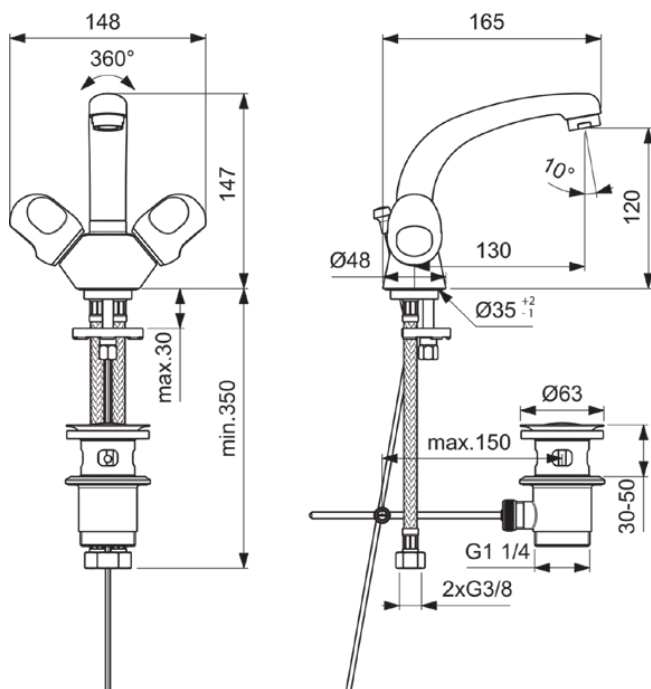

ALPHA NEW

B2039AA

ALPHA NEW | Zweigriff-Waschbeckenarmatur 148x130x147 mm, 130 mm vertikaler Abstand bis Mitte Auslauf in chrom, 12 l/min (3 bar), mit Ablaufgarnitur | EasyFix, SmartShine Oberfläche

Bild & Zeichnung

Allgemeine Informationen

Produktkategorie:	Waschtischarmaturen
Produktart:	Zweigriff-Waschbeckenarmatur
Marke:	Ideal Standard
Kollektion:	ALPHA NEW
Designer:	Ideal Standard
Colour:	AA - Chrom
Oberflächenveredelung:	glänzend
Maximale Höhe (mm):	147
Maximale Breite (mm):	148
Ausladung (mm):	130
Befestigungsart:	EasyFix
Nettogewicht (kg):	1.75
EAN Code:	3800019229952

ALPHA NEW

B2039AA

ALPHA NEW | Zweigriff-Waschbeckenarmatur 148x130x147 mm, 130 mm vertikaler Abstand bis Mitte Auslauf in chrom, 12 l/min (3 bar), mit Ablaufgarnitur | EasyFix, SmartShine Oberfläche

Produktspezifikationen