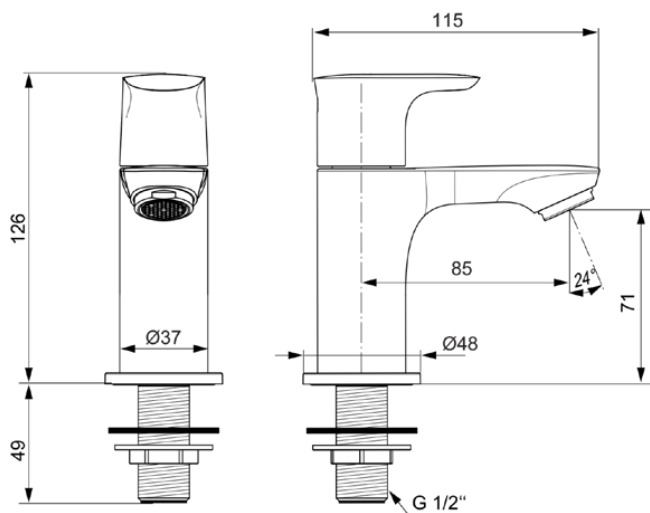

## A7031A5

CONNECT AIR | Standventil 48x115x126 mm, 85 mm vertikaler Abstand bis Mitte Auslauf in magnetic grey, 5 l/min (3 bar), ohne Ablaufgarnitur | PVD Technologie

### Allgemeine Informationen

Produktkategorie:	Waschtischarmaturen
Produktart:	Standventil
Marke:	Ideal Standard
Kollektion:	CONNECT AIR
Designer:	Ideal Standard
Colour:	A5 - Magnetic Grey
Oberflächenveredelung:	satın
Maximale Höhe (mm):	126
Maximale Breite (mm):	48
Ausladung (mm):	115
Befestigungsart:	Schaftverschraubung
Nettogewicht (kg):	0.78
EAN Code:	4015413348201