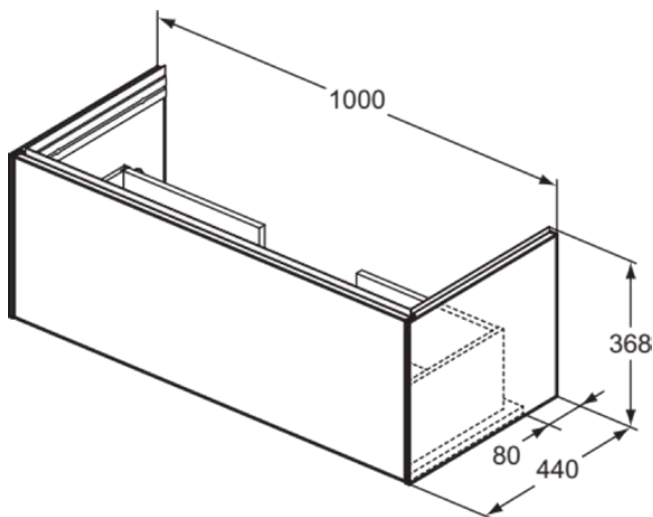

CONCA

T5576Y3

CONCA | Waschtisch-Unterschrank 1000x440x363 mm in sunset matt lackiert, 1 Schublade | Vollauszug, SoftClosing, Vormontiert, Nachhaltig gewonnenes Holz, Echtholz furnier

Bild & Zeichnung

Allgemeine Informationen

Produktkategorie:	Möbel
Produktart:	Waschtisch-Unterschrank
Marke:	Ideal Standard
Kollektion:	CONCA
Designer:	Palomba Serafini Associati
Colour:	Y3 - Sunset Matt Lackiert
Oberflächenveredelung:	Matt
Maximale Höhe (mm):	363
Maximale Breite (mm):	1000
Ausladung (mm):	440
Befestigungsart:	Befestigungsset
Nettogewicht (kg):	0,00
EAN Code:	8014140517214

Features

	Vollauszug		SoftClosing
	Vormontiert		Nachhaltig gewonnenes Holz
	Echtholz furnier		

Downloads

- [Installation Guide](#)

Produktspezifikationen

Einzugsmechanismus:	Softclosing
Farbcode:	Y3
Farbbeschreibung:	sunset matt lackiert
Eckmodell:	Nein
Griff(e):	Grifflos
Einstellbare Montagefüße:	Nein
Material:	Holz
Materialspezifikation (Korpus):	MFC
Anzahl der Türen (gesamt):	0
Anzahl der Türen (links öffnend):	0
Anzahl der Türen (rechts öffnend):	0
Anzahl der Auszüge (gesamt):	1
Anzahl der externen Auszüge:	1
Anzahl der internen Auszüge:	0
Anzahl der offenen Fächer:	0
Anzahl der Rolltüren:	0