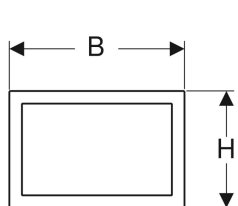

Geberit Abdeckrahmen für Omega60 Betätigungsplatte, Square

Beispielbild

Verwendungszwecke

- Für Omega60 Betätigungsplatten
- Zum Abdecken von unsauberen Fliesenkanten

Art.-Nr.	Farbe / Oberfläche	Werkstoff	B	H	T	VE1
115.086.21.1	hochglanz-verchromt	Zinkdruckguss	20.9 cm	13.9 cm	0.5 cm	1 St.