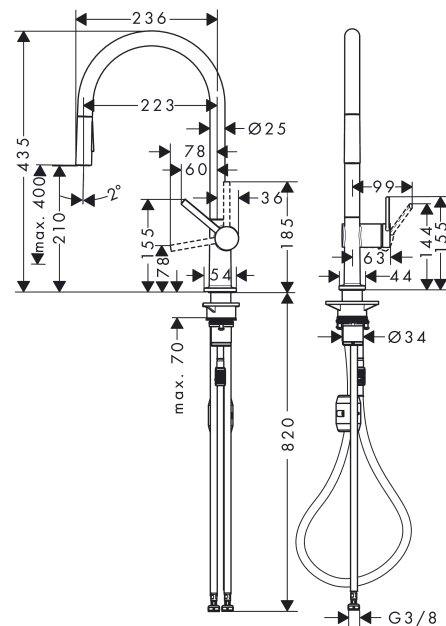

Talis M54

Einhebel-Küchenmischer 210, Ausziehbrause, 2jet

Oberfläche: **Brushed Black Chrome** Artikelnummer: **72800340**

Beschreibung

Merkmale

- ComfortZone 210
- Schwenkbereich einstellbar in 4 Stufen auf 60°, 110°, 150° oder 360°
- Laminarstrahl, Brausestrahl
- Brausestrahl arretierbar, Strahlumstellung durch Tastendruck und Strahlrückstellung automatisch durch Schließen der Armatur
- Quick-Connect Schlauch
- maximale Durchflussmenge bei 3 bar: 8 l/min
- Keramikmischsystem
- Temperaturbegrenzung einstellbar
- Rückflussverhinderer integriert
- für Durchlauferhitzer geeignet
- Auszugslänge bis zu 50 cm
- Hahnlochbohrung mit 35 mm erforderlich
- DVGW NW-6506DL0136
- P-IX 29737/IOO

Technologie

Designpreise

reddot winner 2020

DESIGN
AWARD
2020

Zertifikate / Nachhaltigkeit

Produktabbildung

Maßzeichnung

Talis M54

Einhebel-Küchenmischer 210, Ausziehbrause, 2jet

Oberfläche: **Brushed Black Chrome** Artikelnummer: **72800340**

Durchflussdiagramm