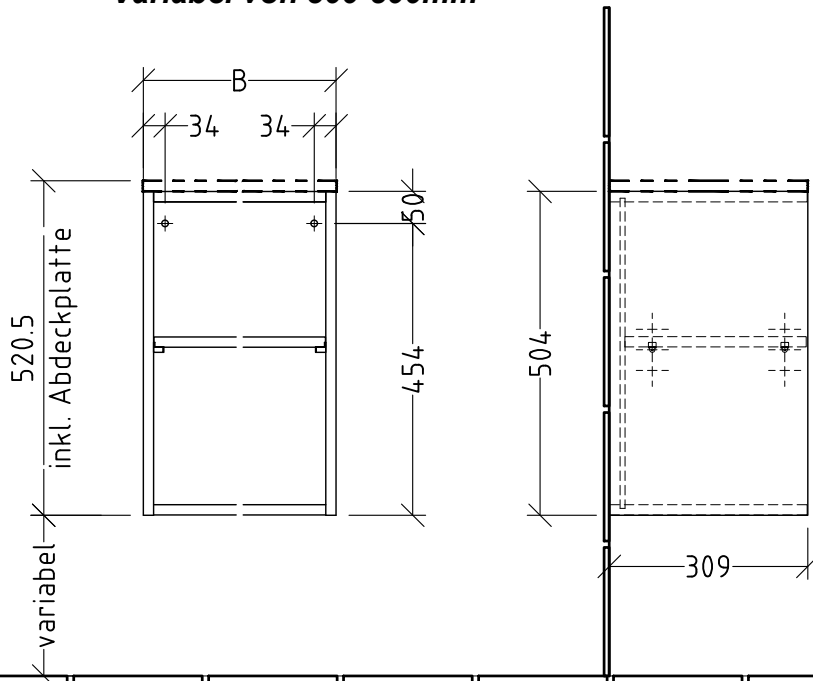

FAM **RM**
 Nr **109**
 Fb **--**
 Zusatz **B = Breite**
Variabel von 300-800mm

Schrank mit angedeuteter Abdeckplatte gezeichnet.
 Eine Abdeckplatte muss immer separat mitbestellt werden!